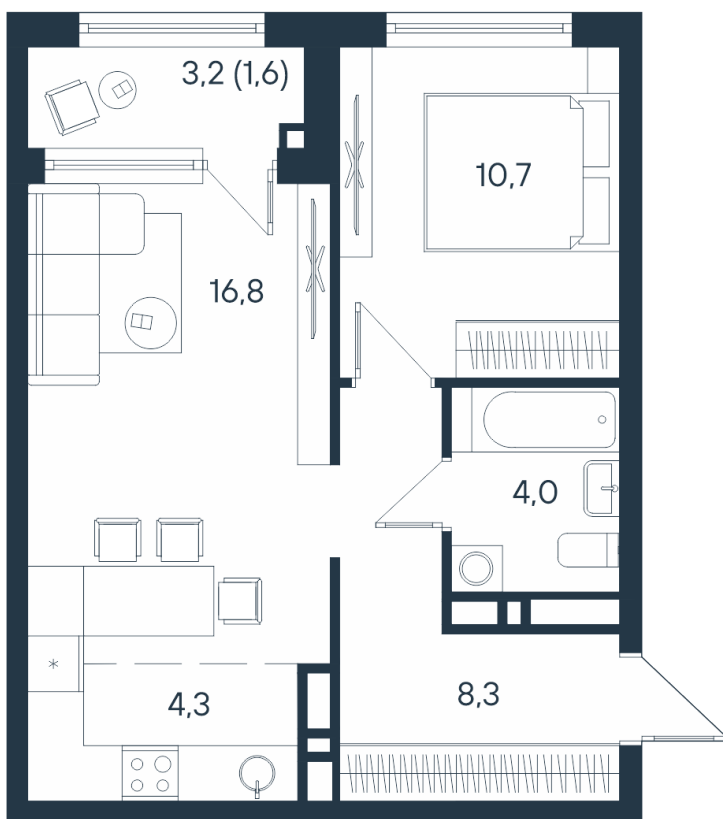

2-комнатная квартира- смарт

2*	27,5
	44,1
	45,7

Площадь
45.7 м²

Этаж
3/15

Окончание строительства
4 кв. 2026

Стоимость*
от 7 769 000 ₽

Цена за м²*
от 170 000 ₽

* Предложение не является публичной офертой.