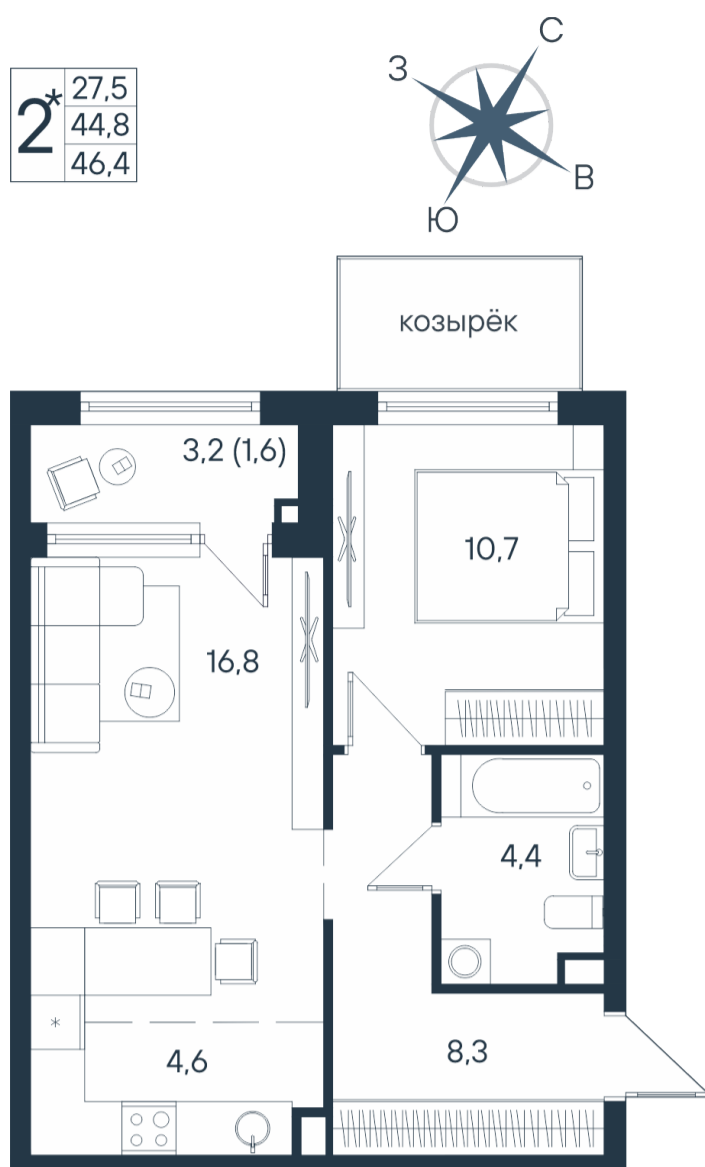

# 2-комнатная квартира-смайт

Площадь  
**46.4 м<sup>2</sup>**

Этаж  
**2/15**

Окончание строительства  
**4 кв. 2026**

Стоимость\*  
**от 7 888 000 ₽**

Цена за м<sup>2</sup>\*  
**от 170 000 ₽**

\* Предложение не является публичной офертой.