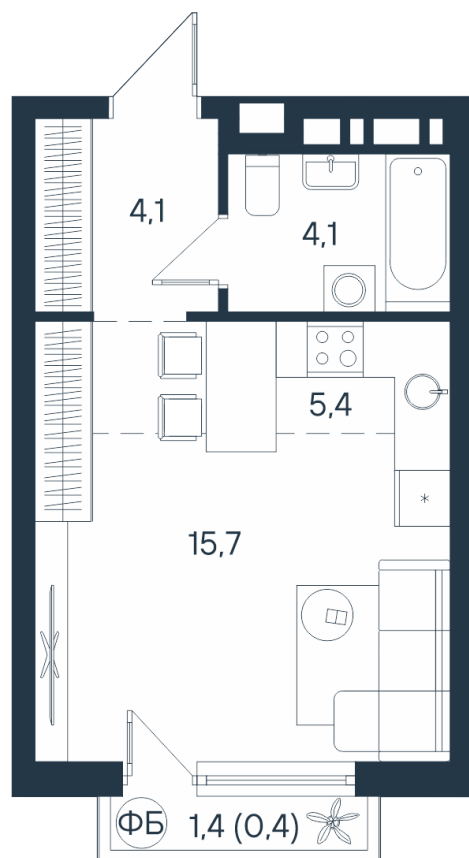

1-комнатная-смарт

1*	15,7
	29,3
	29,7

Площадь
29.7 м²

Этаж
5/15

Окончание строительства
4 кв. 2026

Стоимость*
от 5 034 150 ₹

Цена за м²*
от 169 500 ₹

* Предложение не является публичной офертой.