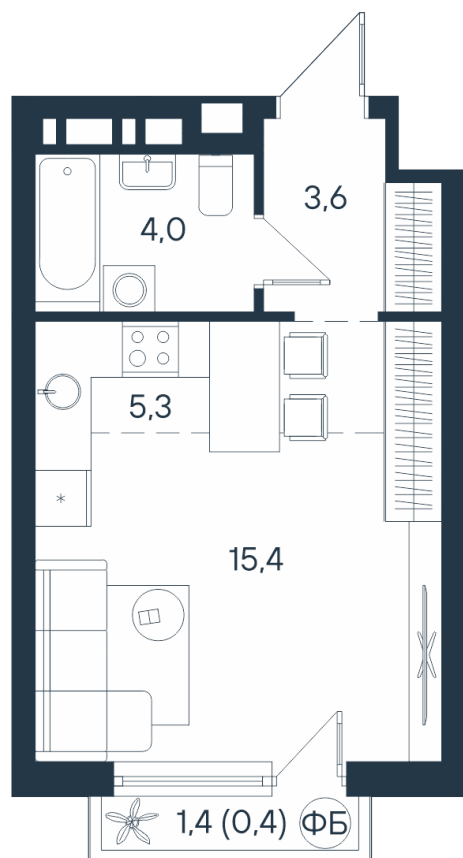

1-комнатная-сма^{рт}

1*	15,4
	28,3
	28,7

Площадь
28.7 м²

Этаж
4/15

Окончание строительства
4 кв. 2026

Стоимость*
от 4 864 650 ₽

Цена за м²*
от 169 500 ₽

* Предложение не является публичной офертой.