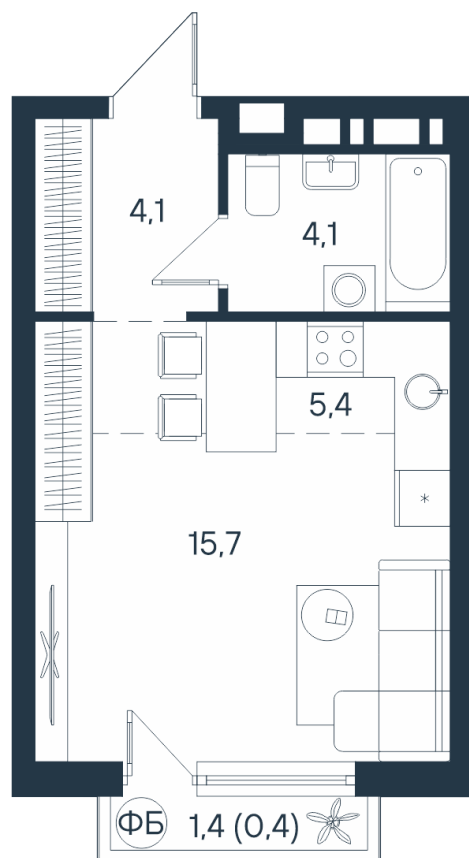

# 1-комнатная-смарт

1*	15,7
	29,3
	29,7

Площадь  
29.7 м<sup>2</sup>

Этаж  
3/15

Окончание строительства  
4 кв. 2026

Стоимость\*  
от 5 034 150 ₽

Цена за м<sup>2</sup>\*  
от 169 500 ₽

\* Предложение не является публичной офертой.