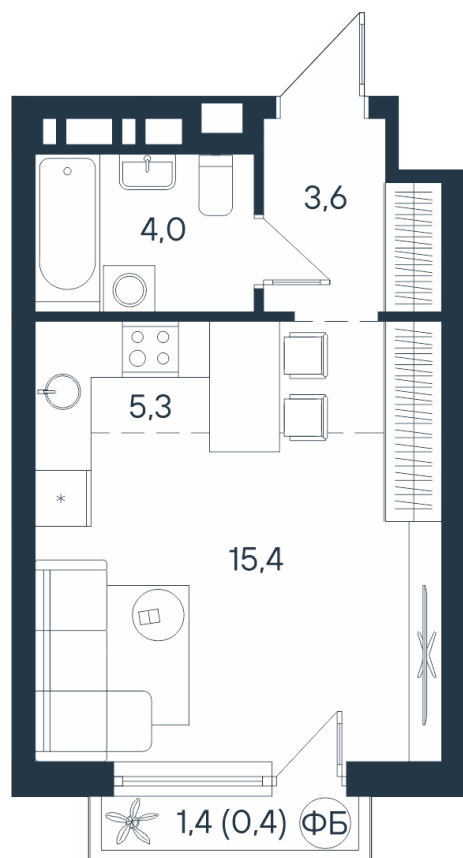

# 1-комнатная-сма<sup>рт</sup>

1*	15,4
	28,3
	28,7

Площадь  
**28.7 м<sup>2</sup>**

Этаж  
**3/15**

Окончание строительства  
**4 кв. 2026**

Стоимость\*  
**от 4 864 650 ₽**

Цена за м<sup>2</sup>\*  
**от 169 500 ₽**