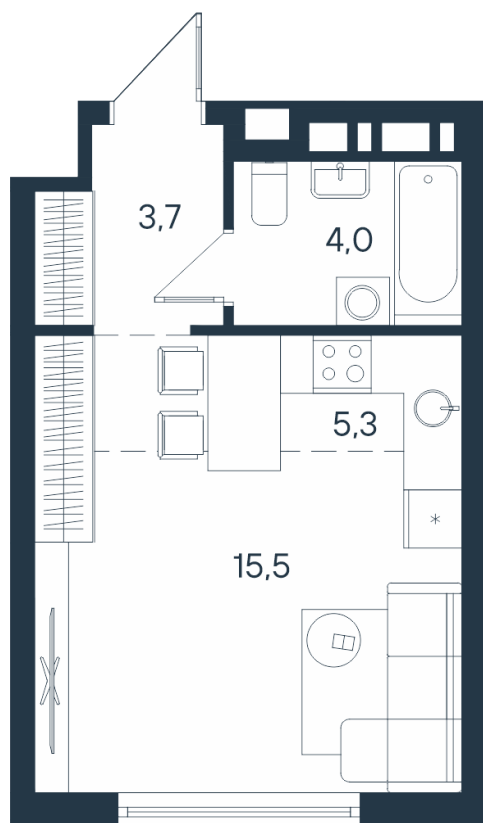

1-комнатная-смарт

Площадь
28.5 м²

Этаж
13/15

Окончание строительства
4 кв. 2026

Стоимость*
от 4 830 750 ₽

Цена за м²*
от 169 500 ₽

1*	15,5
	28,5

* Предложение не является публичной офертой.