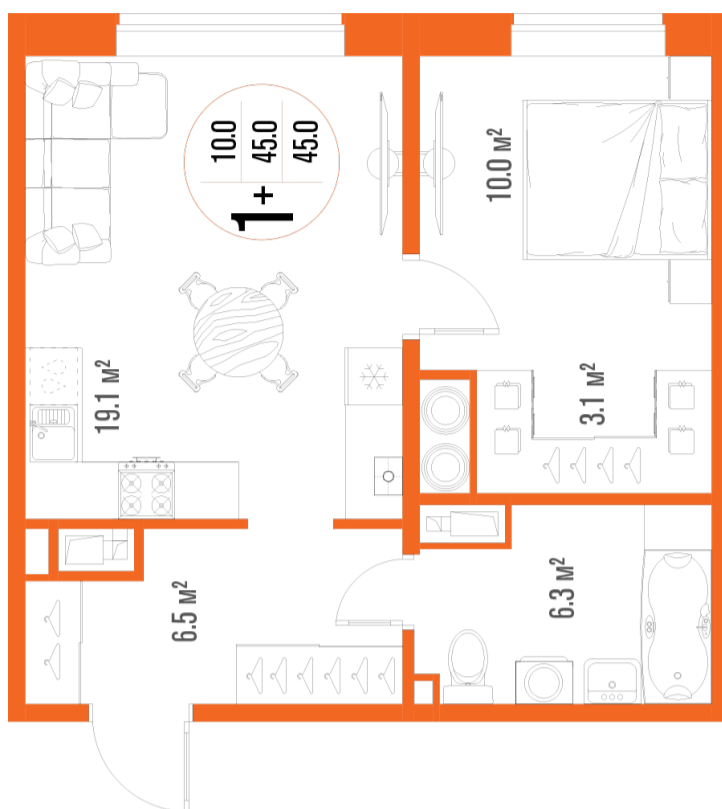

1-комнатная-смарт

Площадь
45 м²

Этаж
1/18

Окончание строительства
2 кв. 2027

Стоимость*
от 7 605 000 ₽

Цена за м²*
от 169 000 ₽

* Предложение не является публичной офертой.

Расчёты являются предварительными, произведёнными по минимальным предложениям банков. Предлагаемая скидка является максимальной с учётом специальных ипотечных программ и/или господдержки. Данные обновлены 28.05.2026