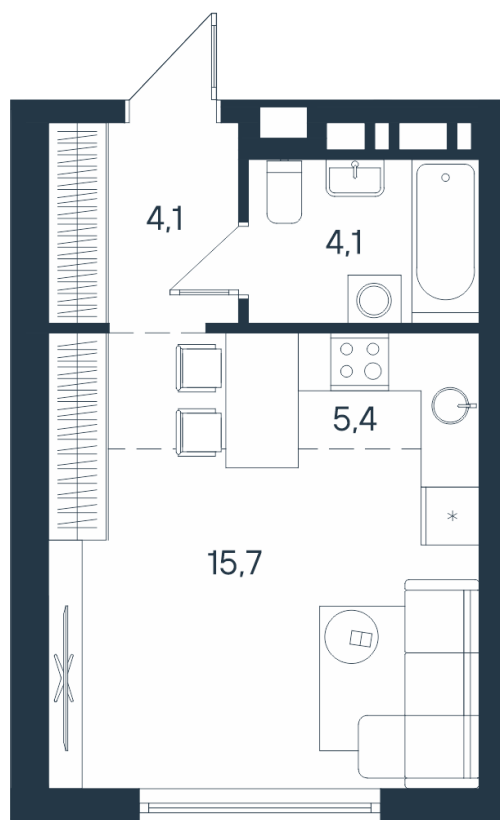

1-комнатная-сма^{рт}

Площадь
29.3 м²

Этаж
2/15

Окончание строительства
4 кв. 2026

Стоимость*
от 4 937 050 ₽

Цена за м²*
от 168 500 ₽

1*	15,7
	29,3

* Предложение не является публичной офертой.