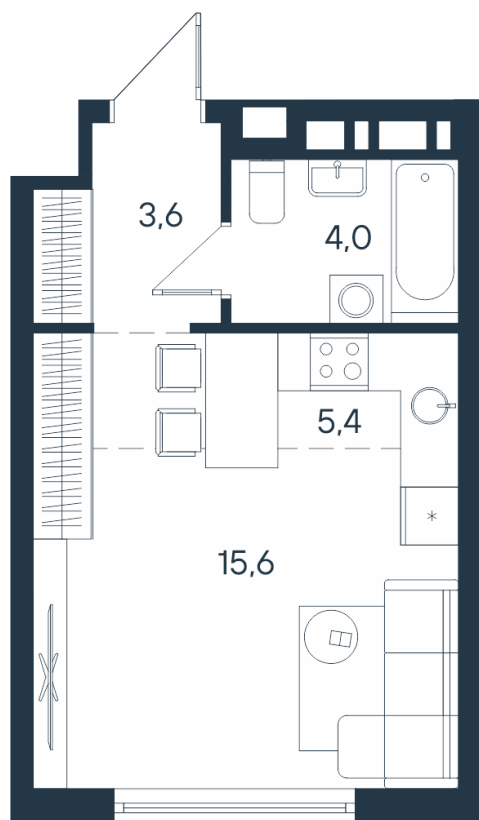

1-комнатная-сма^{рт}

Площадь
28.6 м²

Этаж
2/15

Окончание строительства
4 кв. 2026

Стоимость*
от 4 819 100 ₽

Цена за м²*
от 168 500 ₽

1*	15,6
	28,6

* Предложение не является публичной офертой.