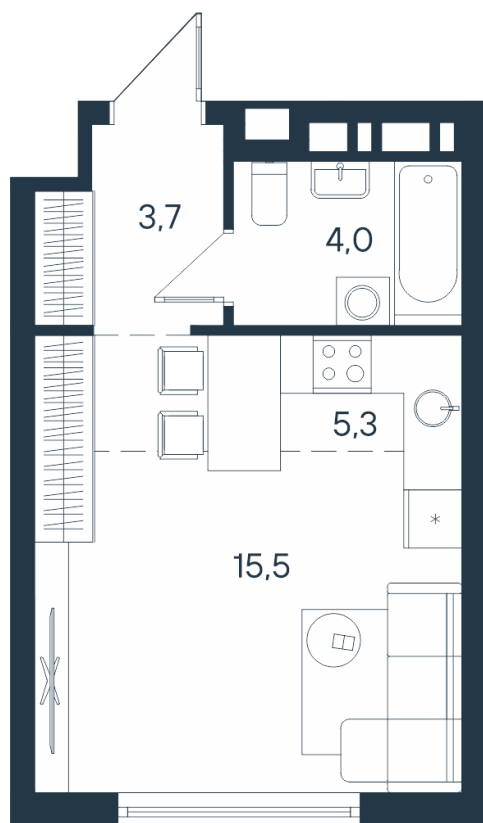

# 1-комнатная-сма<sup>рт</sup>

Площадь  
**28.5 м<sup>2</sup>**

Этаж  
**10/15**

Окончание строительства  
**4 кв. 2026**

Стоимость\*  
**от 4 745 250 ₽**

Цена за м<sup>2</sup>\*  
**от 166 500 ₽**

\* Предложение не является публичной офертой.