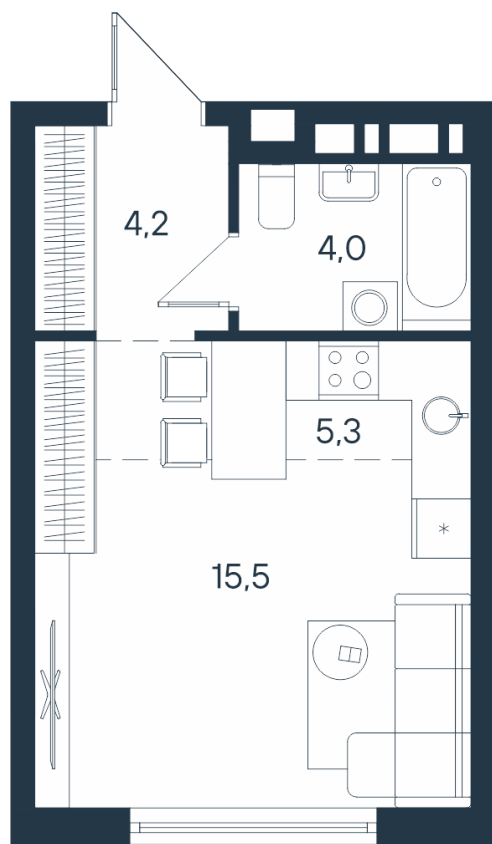

# 1-комнатная-сма<sup>рт</sup>

Площадь  
**29 м<sup>2</sup>**

Этаж  
**8/15**

Окончание строительства  
**4 кв. 2026**

Стоимость\*  
**от 4 770 500 ₽**

Цена за м<sup>2</sup>\*  
**от 164 500 ₽**

<b>1*</b>	15,5
	29,0