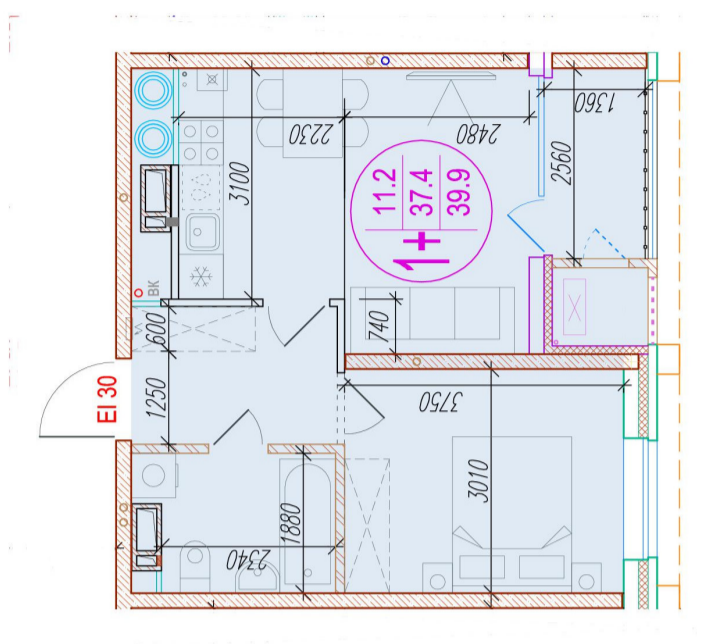

# 1-комнатная-сма<sup>рт</sup>

Площадь  
39.9 м<sup>2</sup>

Этаж  
25/25

Окончание строительства  
4 кв. 2026

Стоимость\*  
от 6 563 550 ₽

Цена за м<sup>2</sup>\*  
от 164 500 ₽

\* Предложение не является публичной офертой.