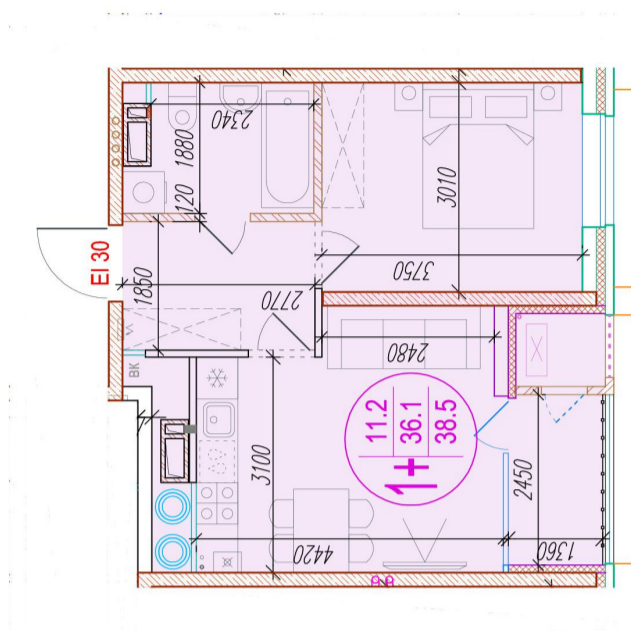

1-комнатная-смарт

Площадь
38.5 м²

Этаж
24/25

Окончание строительства
4 кв. 2026

Стоимость*
от 6 333 250 ₽

Цена за м²*
от 164 500 ₽

* Предложение не является публичной офертой.

Расчёты являются предварительными, произведёнными по минимальным предложениям банков. Предлагаемая скидка является максимальной с учётом специальных ипотечных программ и/или господдержки. Данные обновлены 24.11.2024