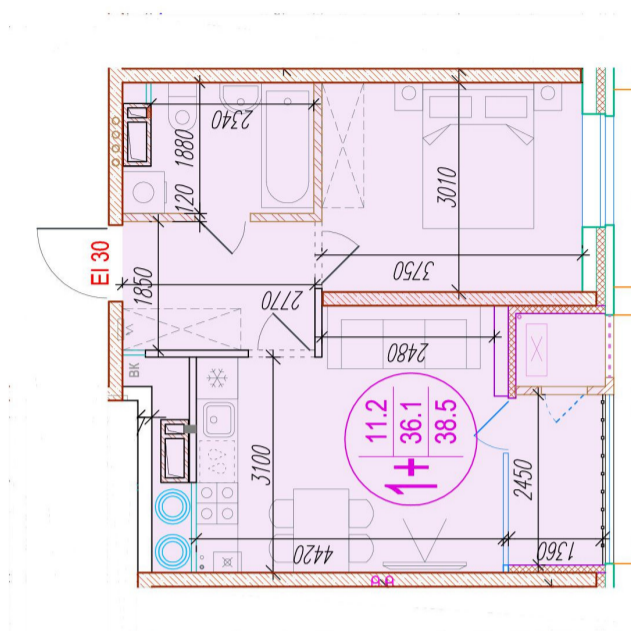

1-комнатная-смарт

Площадь
38.5 м²

Этаж
22/25

Окончание строительства
4 кв. 2026

Стоимость*
от 6 333 250 ₽

Цена за м²*
от 164 500 ₽

* Предложение не является публичной офертой.

Расчёты являются предварительными, произведёнными по минимальным предложениям банков. Предлагаемая скидка является максимальной с учётом специальных ипотечных программ и/или господдержки. Данные обновлены 21.11.2024