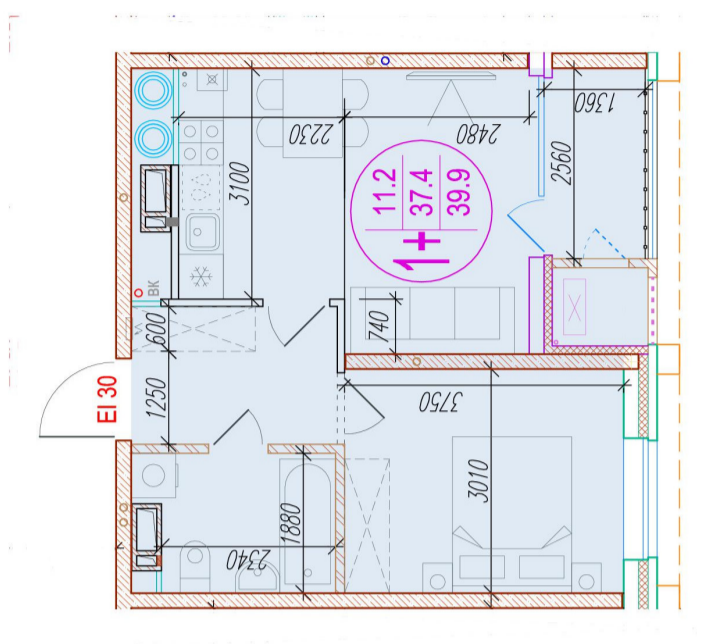

1-комнатная-сма^{рт}

Площадь
39.9 м²

Этаж
22/25

Окончание строительства
4 кв. 2026

Стоимость*
от 6 563 550 ₽

Цена за м²*
от 164 500 ₽

* Предложение не является публичной офертой.

Расчёты являются предварительными, произведёнными по минимальным предложениям банков. Предлагаемая скидка является максимальной с учётом специальных ипотечных программ и/или господдержки. Данные обновлены 24.11.2024