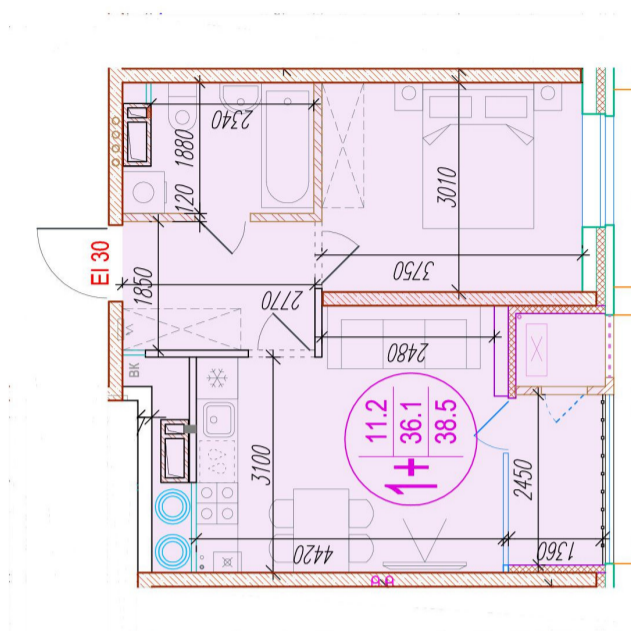

1-комнатная-сма^{рт}

Площадь
38.5 м²

Этаж
21/25

Окончание строительства
4 кв. 2026

Стоимость*
от 6 333 250 ₽

Цена за м²*
от 164 500 ₽

* Предложение не является публичной офертой.

Расчёты являются предварительными, произведёнными по минимальным предложениям банков. Предлагаемая скидка является максимальной с учётом специальных ипотечных программ и/или господдержки. Данные обновлены 23.11.2024