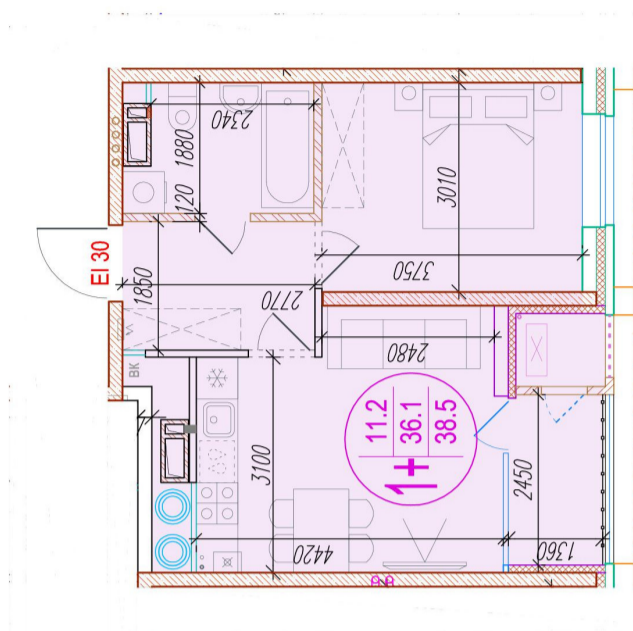

1-комнатная-смарт

Площадь
38.5 м²

Этаж
20/25

Окончание строительства
4 кв. 2026

Стоимость*
от 6 333 250 ₽

Цена за м²*
от 164 500 ₽

* Предложение не является публичной офертой.

Расчёты являются предварительными, произведёнными по минимальным предложениям банков. Предлагаемая скидка является максимальной с учётом специальных ипотечных программ и/или господдержки. Данные обновлены 24.11.2024