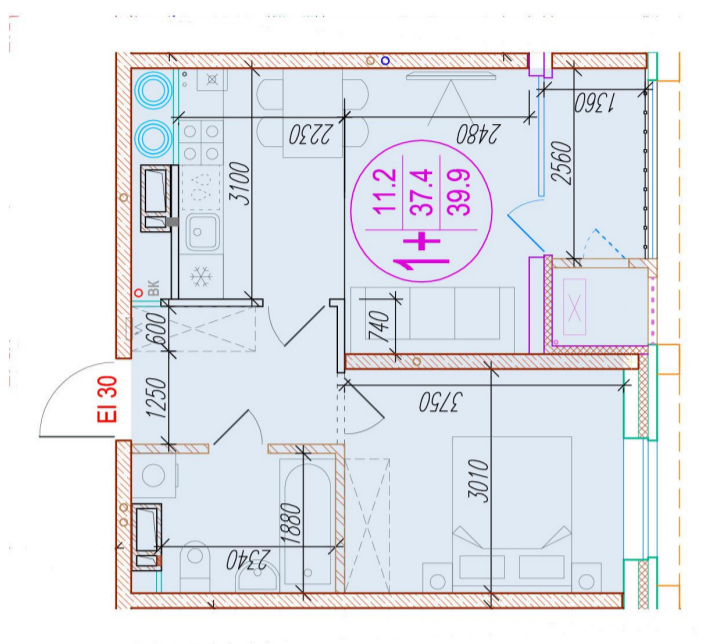

# 1-комнатная-сма<sup>рт</sup>

Площадь  
39.9 м<sup>2</sup>

Этаж  
20/25

Окончание строительства  
4 кв. 2026

Стоимость\*  
от 6 563 550 ₽

Цена за м<sup>2</sup>\*  
от 164 500 ₽

\* Предложение не является публичной офертой.