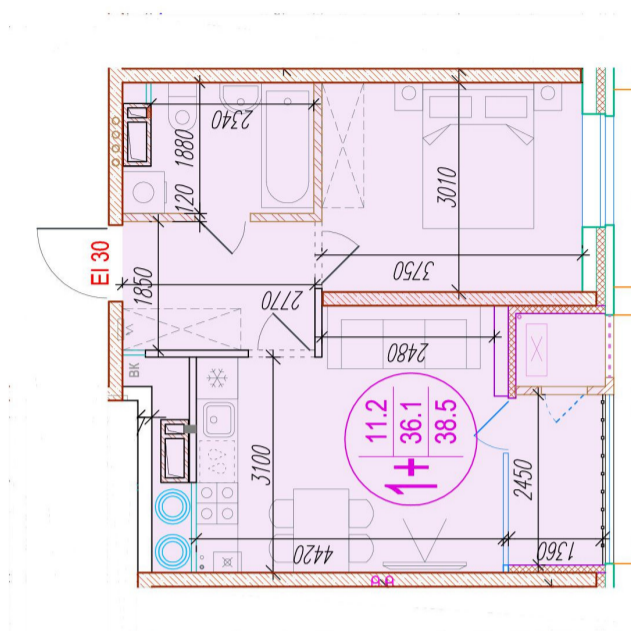

# 1-комнатная-смарт

Площадь  
**38.5 м<sup>2</sup>**

Этаж  
**18/25**

Окончание строительства  
**4 кв. 2026**

Стоимость\*  
**от 6 333 250 ₽**

Цена за м<sup>2</sup>\*  
**от 164 500 ₽**

\* Предложение не является публичной офертой.