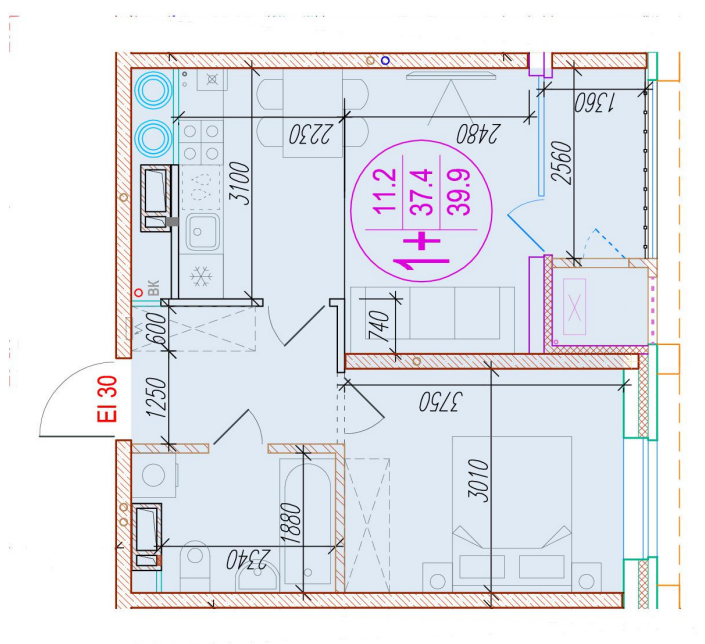

# 1-комнатная-сма<sup>рт</sup>

Площадь  
39.9 м<sup>2</sup>

Этаж  
18/25

Окончание строительства  
4 кв. 2026

Стоимость\*  
от 6 563 550 ₽

Цена за м<sup>2</sup>\*  
от 164 500 ₽

\* Предложение не является публичной офертой.