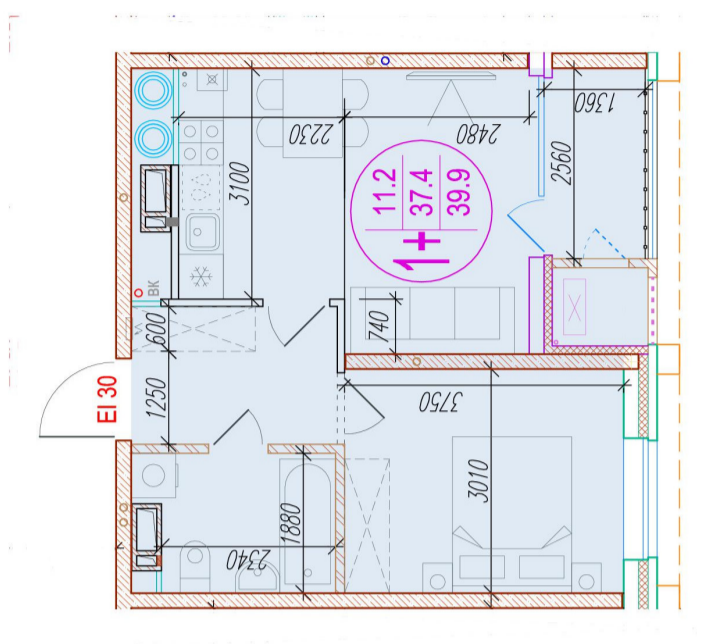

1-комнатная-сма^{рт}

Площадь
39.9 м²

Этаж
17/25

Окончание строительства
4 кв. 2026

Стоимость*
от 6 563 550 ₽

Цена за м²*
от 164 500 ₽

* Предложение не является публичной офертой.

Расчёты являются предварительными, произведёнными по минимальным предложениям банков. Предлагаемая скидка является максимальной с учётом специальных ипотечных программ и/или господдержки. Данные обновлены 21.11.2024