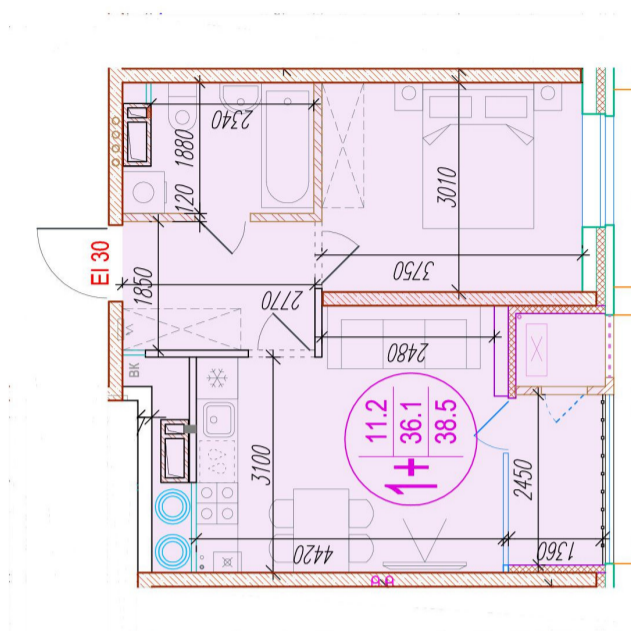

1-комнатная-смарт

Площадь
38.5 м²

Этаж
16/25

Окончание строительства
4 кв. 2026

Стоимость*
от 6 333 250 ₽

Цена за м²*
от 164 500 ₽

* Предложение не является публичной офертой.

Расчёты являются предварительными, произведёнными по минимальным предложениям банков. Предлагаемая скидка является максимальной с учётом специальных ипотечных программ и/или господдержки. Данные обновлены 21.11.2024