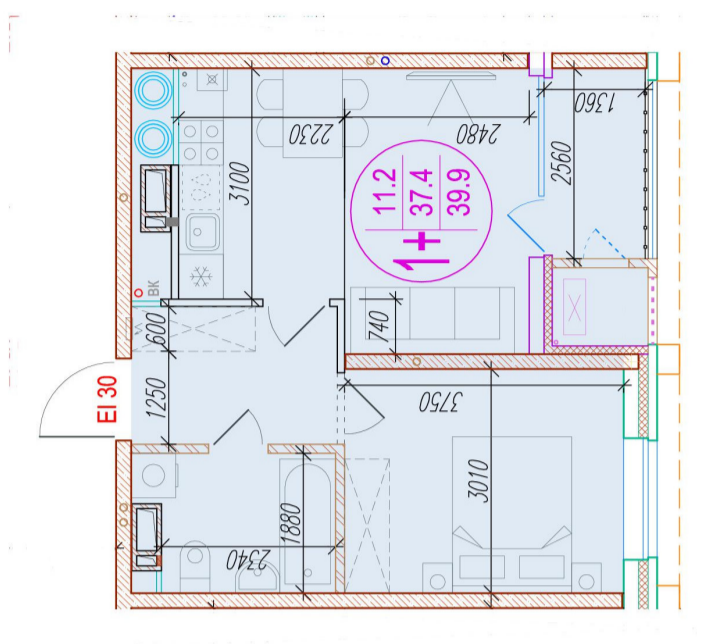

1-комнатная-сма^{рт}

Площадь
39.9 м²

Этаж
16/25

Окончание строительства
4 кв. 2026

Стоимость*
от 6 563 550 ₽

Цена за м²*
от 164 500 ₽

* Предложение не является публичной офертой.

Расчёты являются предварительными, произведёнными по минимальным предложениям банков. Предлагаемая скидка является максимальной с учётом специальных ипотечных программ и/или господдержки. Данные обновлены 21.11.2024