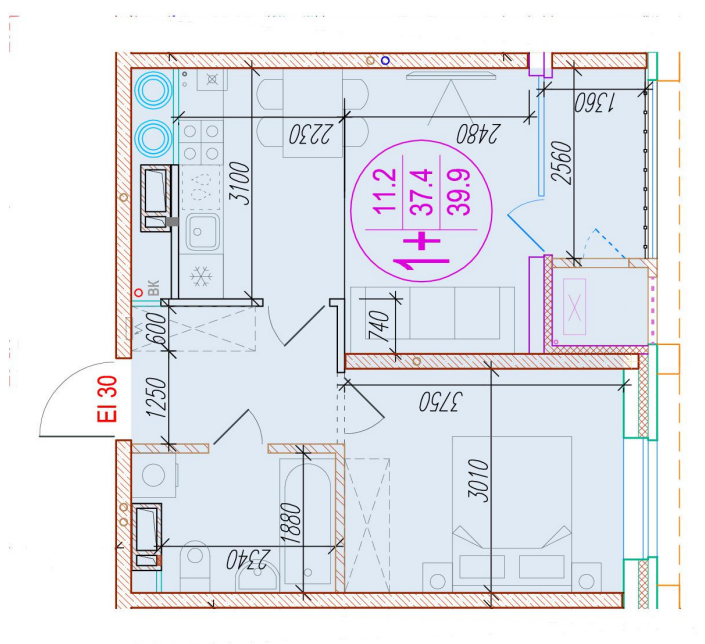

1-комнатная-сма^{рт}

Площадь
39.9 м²

Этаж
14/25

Окончание строительства
4 кв. 2026

Стоимость*
от 6 563 550 ₽

Цена за м²*
от 164 500 ₽

* Предложение не является публичной офертой.

Расчёты являются предварительными, произведёнными по минимальным предложениям банков. Предлагаемая скидка является максимальной с учётом специальных ипотечных программ и/или господдержки. Данные обновлены 21.11.2024