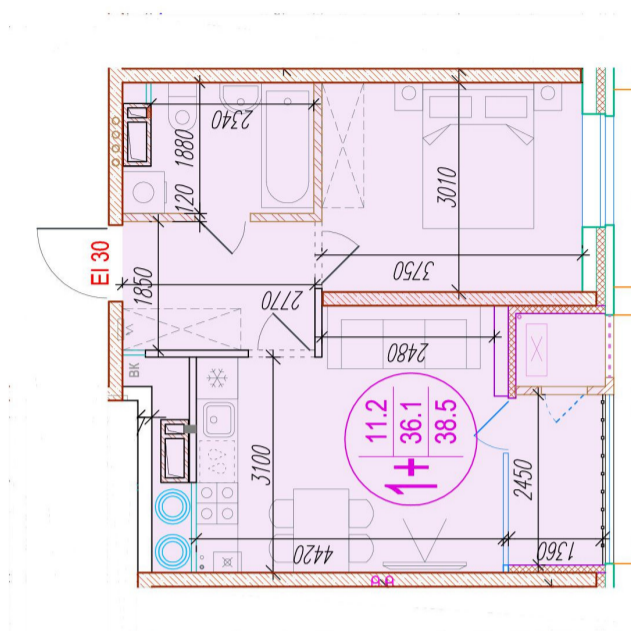

# 1-комнатная-смарт

Площадь  
**38.5 м<sup>2</sup>**

Этаж  
**13/25**

Окончание строительства  
**4 кв. 2026**

Стоимость\*  
**от 6 333 250 ₽**

Цена за м<sup>2</sup>\*  
**от 164 500 ₽**

\* Предложение не является публичной офертой.