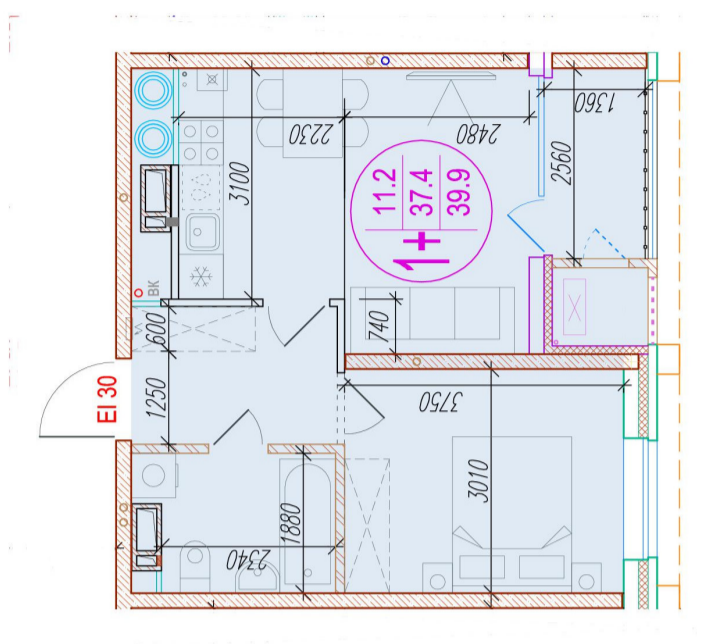

# 1-комнатная-сма<sup>рт</sup>

Площадь  
39.9 м<sup>2</sup>

Этаж  
13/25

Окончание строительства  
4 кв. 2026

Стоимость\*  
от 6 563 550 ₽

Цена за м<sup>2</sup>\*  
от 164 500 ₽

\* Предложение не является публичной офертой.