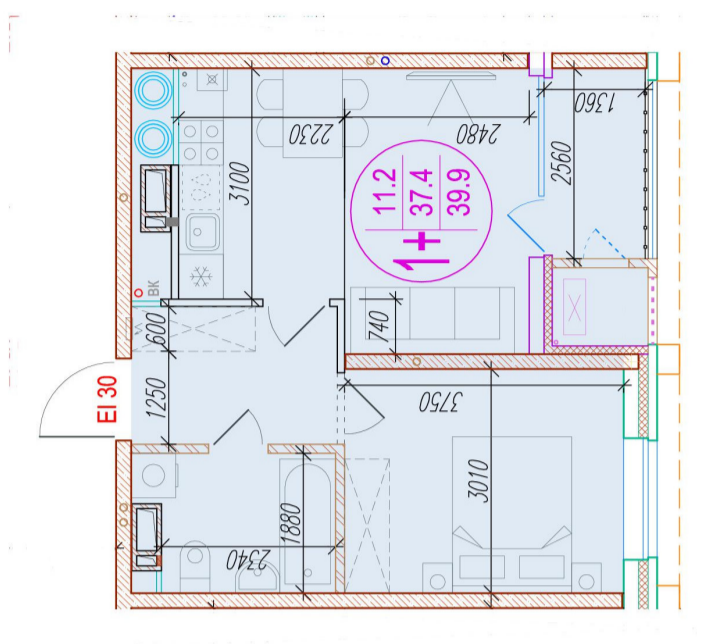

1-комнатная-сма^{рт}

Площадь
39.9 м²

Этаж
12/25

Окончание строительства
4 кв. 2026

Стоимость*
от 6 563 550 ₽

Цена за м²*
от 164 500 ₽

* Предложение не является публичной офертой.

Расчёты являются предварительными, произведёнными по минимальным предложениям банков. Предлагаемая скидка является максимальной с учётом специальных ипотечных программ и/или господдержки. Данные обновлены 21.11.2024