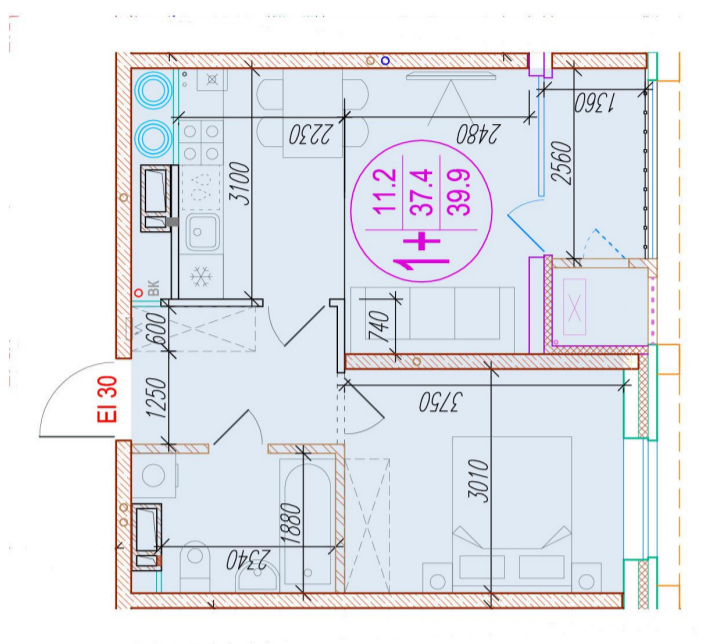

# 1-комнатная-смарт

Площадь  
**39.9 м<sup>2</sup>**

Этаж

**7/25**

Окончание строительства

**4 кв. 2026**

Стоимость\*

**от 6 563 550 ₽**