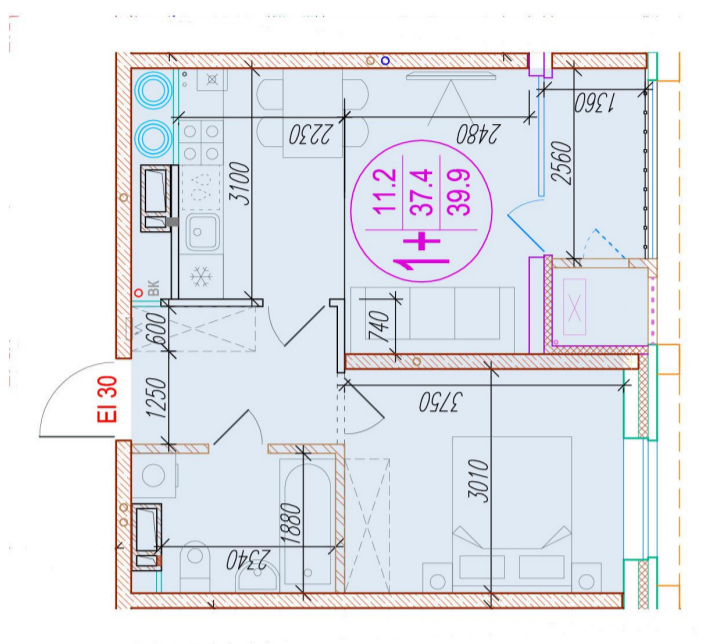

# 1-комнатная-смарт

Площадь  
**39.9 м<sup>2</sup>**

Этаж  
**5/25**

Окончание строительства  
**4 кв. 2026**

Стоимость\*  
**от 6 563 550 ₽**

Цена за м<sup>2</sup>\*  
**от 164 500 ₽**

\* Предложение не является публичной офертой.