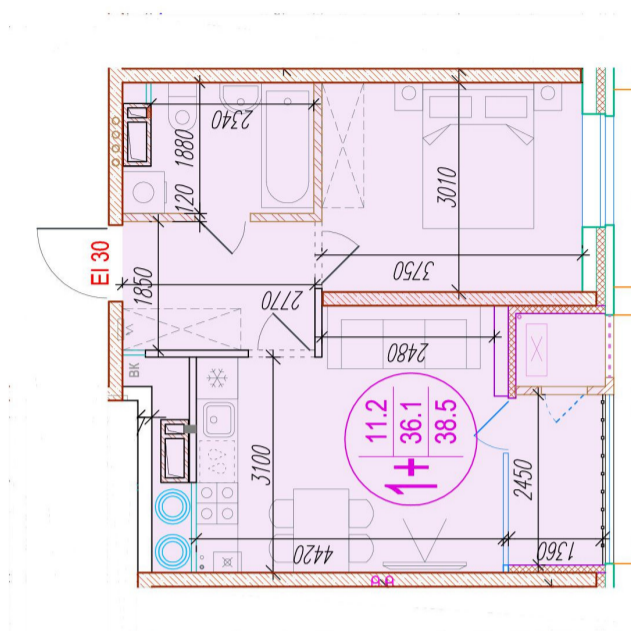

# 1-комнатная-сма<sup>рт</sup>

Площадь  
**38.5 м<sup>2</sup>**

Этаж

**4/25**

Окончание строительства

**4 кв. 2026**

Стоимость\*

**от 6 333 250 ₽**