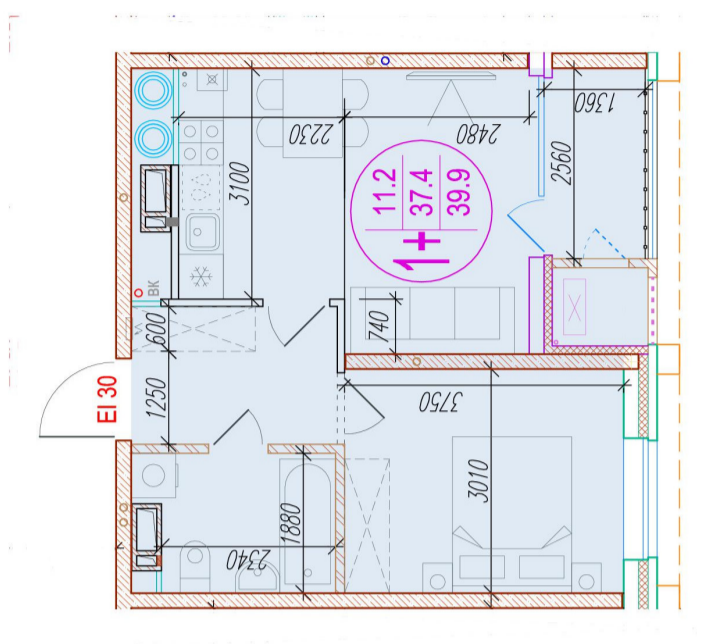

1-комнатная-сма^{рт}

Площадь
39.9 м²

Этаж
4/25

Окончание строительства
4 кв. 2026

Стоимость*
от 6 563 550 ₽

Цена за м²*
от 164 500 ₽

* Предложение не является публичной офертой.

Расчёты являются предварительными, произведёнными по минимальным предложениям банков. Предлагаемая скидка является максимальной с учётом специальных ипотечных программ и/или господдержки. Данные обновлены 21.11.2024