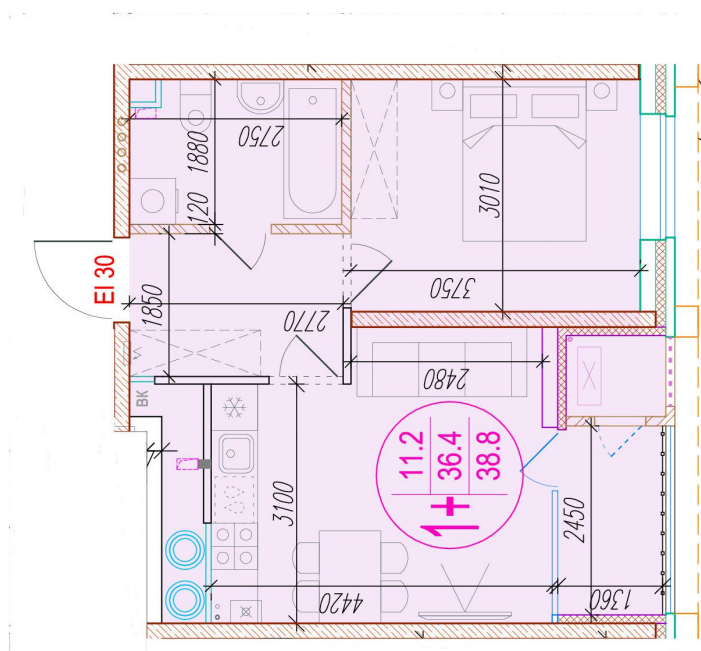

1-комнатная-сма^{рт}

Площадь
38.8 м²

Этаж
3/25

Окончание строительства
4 кв. 2026

Стоимость*
от 6 382 600 ₽

Цена за м²*
от 164 500 ₽

* Предложение не является публичной офертой.

Расчёты являются предварительными, произведёнными по минимальным предложениям банков. Предлагаемая скидка является максимальной с учётом специальных ипотечных программ и/или господдержки. Данные обновлены 21.11.2024