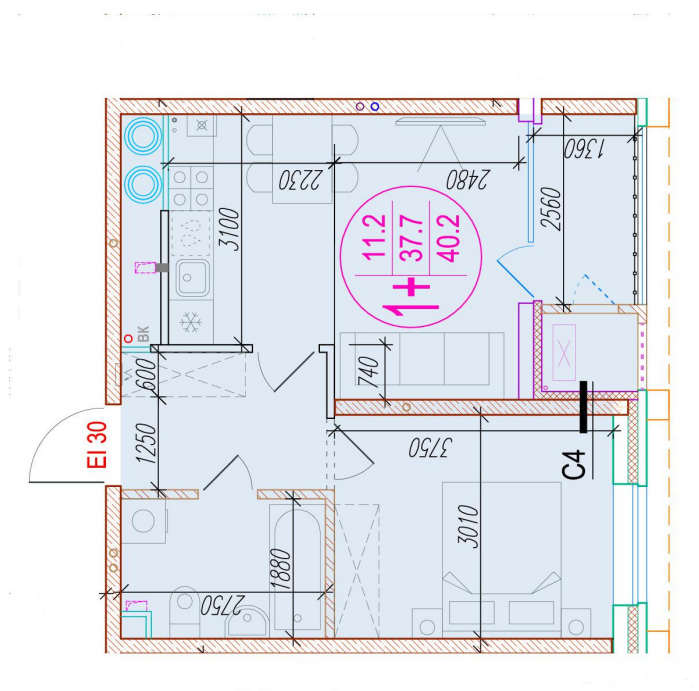

1-комнатная-смарт

Площадь
40.2 м²

Этаж
3/25

Окончание строительства
4 кв. 2026

Стоимость*
от 6 612 900 ₽

Цена за м²*
от 164 500 ₽

* Предложение не является публичной офертой.

Расчёты являются предварительными, произведёнными по минимальным предложениям банков. Предлагаемая скидка является максимальной с учётом специальных ипотечных программ и/или господдержки. Данные обновлены 21.11.2024