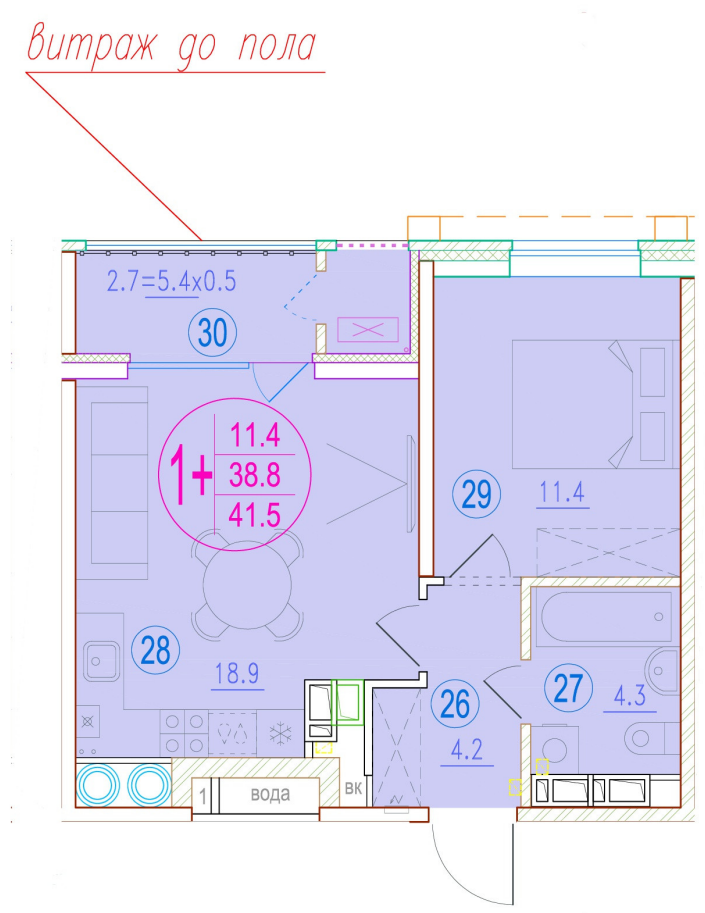

# 1-комнатная-сма<sup>рт</sup>

Площадь  
41.5 м<sup>2</sup>

Этаж  
14/20

Окончание строительства  
2 кв. 2026

Стоимость\*  
от 6 826 750 ₽

Цена за м<sup>2</sup>\*  
от 164 500 ₽

\* Предложение не является публичной офертой.