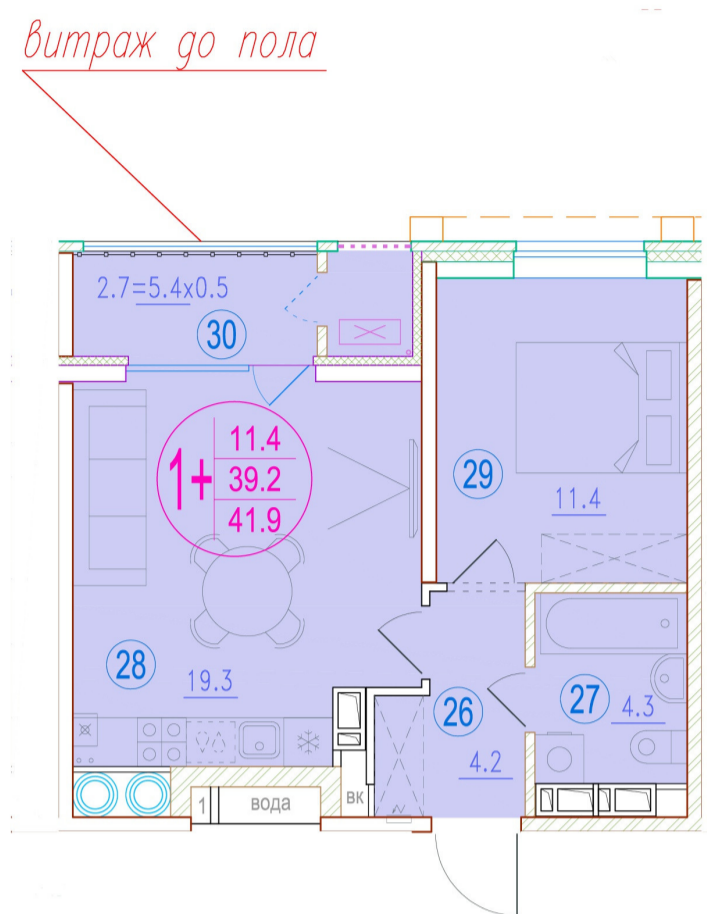

1-комнатная-сма^{рт}

Площадь
41.9 м²

Этаж
12/20

Окончание строительства
2 кв. 2026

Стоимость*
от 6 892 550 ₽

Цена за м²*
от 164 500 ₽

* Предложение не является публичной офертой.

Расчёты являются предварительными, произведёнными по минимальным предложениям банков. Предлагаемая скидка является максимальной с учётом специальных ипотечных программ и/или господдержки. Данные обновлены 24.11.2024