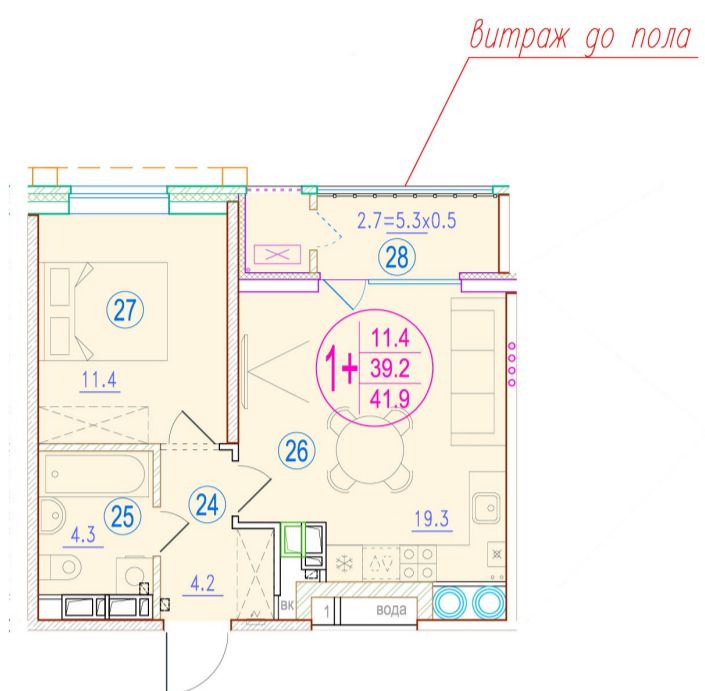

1-комнатная-смарт

Площадь
41.9 м²

Этаж
20/20

Окончание строительства
2 кв. 2026

Стоимость*
от 6 892 550 ₽

Цена за м²*
от 164 500 ₽

* Предложение не является публичной офертой.

Расчёты являются предварительными, произведёнными по минимальным предложениям банков. Предлагаемая скидка является максимальной с учётом специальных ипотечных программ и/или господдержки. Данные обновлены 22.11.2024