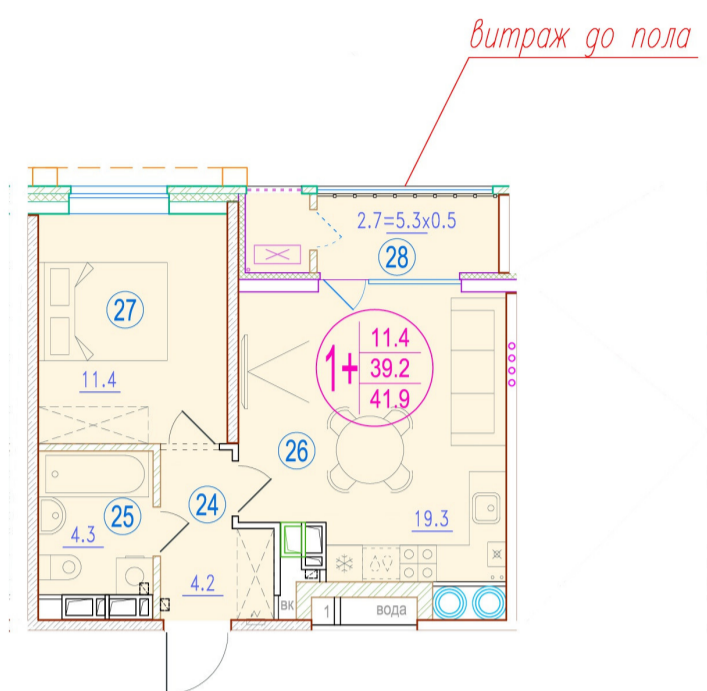

1-комнатная-смарт

Площадь
41.9 м²

Этаж
16/20

Окончание строительства
2 кв. 2026

Стоимость*
от 6 892 550 ₽

Цена за м²*
от 164 500 ₽

* Предложение не является публичной офертой.

Расчёты являются предварительными, произведёнными по минимальным предложениям банков. Предлагаемая скидка является максимальной с учётом специальных ипотечных программ и/или господдержки. Данные обновлены 21.11.2024