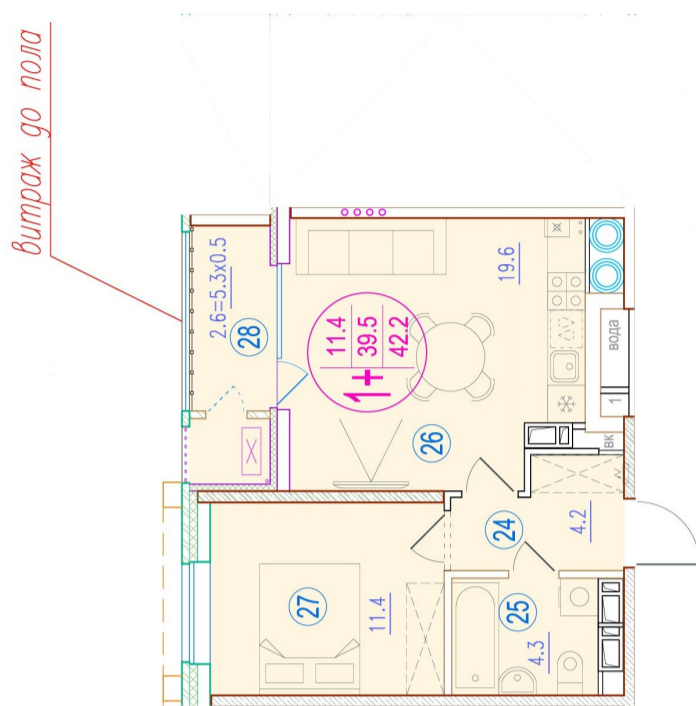

1-комнатная-сма^{рт}

Площадь
42.2 м²

Этаж
12/20

Окончание строительства
2 кв. 2026

Стоимость*
от 6 941 900 ₽

Цена за м²*
от 164 500 ₽

* Предложение не является публичной офертой.

Расчёты являются предварительными, произведёнными по минимальным предложениям банков. Предлагаемая скидка является максимальной с учётом специальных ипотечных программ и/или господдержки. Данные обновлены 22.11.2024