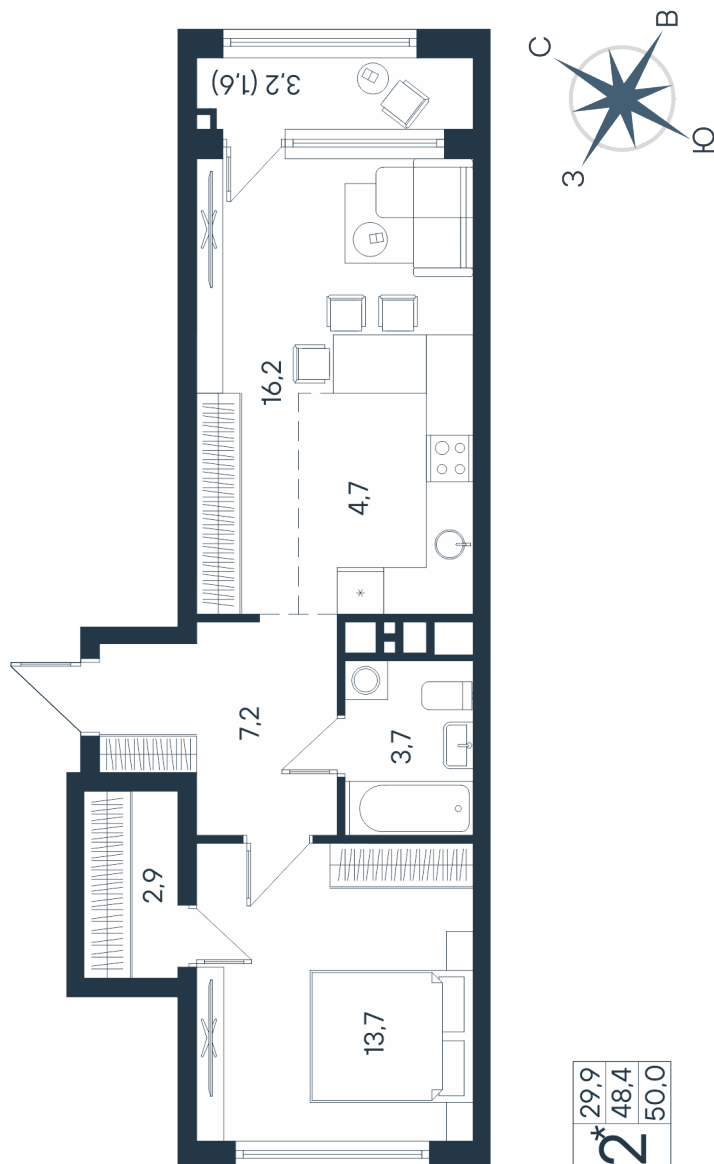

2-комнатная квартира- смарт

Площадь
50 м²

Этаж
6/15

Окончание строительства
4 кв. 2026

Стоимость*
от 8 195 000 ₽

Цена за м²*
от 163 900 ₽

* Предложение не является публичной офертой.

Расчёты являются предварительными, произведёнными по минимальным предложениям банков. Предлагаемая скидка является максимальной с учётом специальных ипотечных программ и/или господдержки. Данные обновлены 04.12.2024