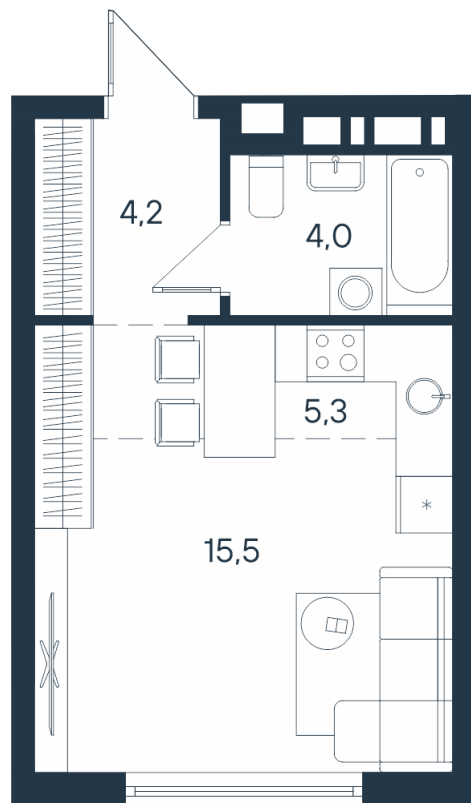

# 1-комнатная-сма<sup>рт</sup>

Площадь  
**29 м<sup>2</sup>**

Этаж  
**2/15**

Окончание строительства  
**4 кв. 2026**

Стоимость\*  
**от 4 741 500 ₽**

Цена за м<sup>2</sup>\*  
**от 163 500 ₽**

\* Предложение не является публичной офертой.