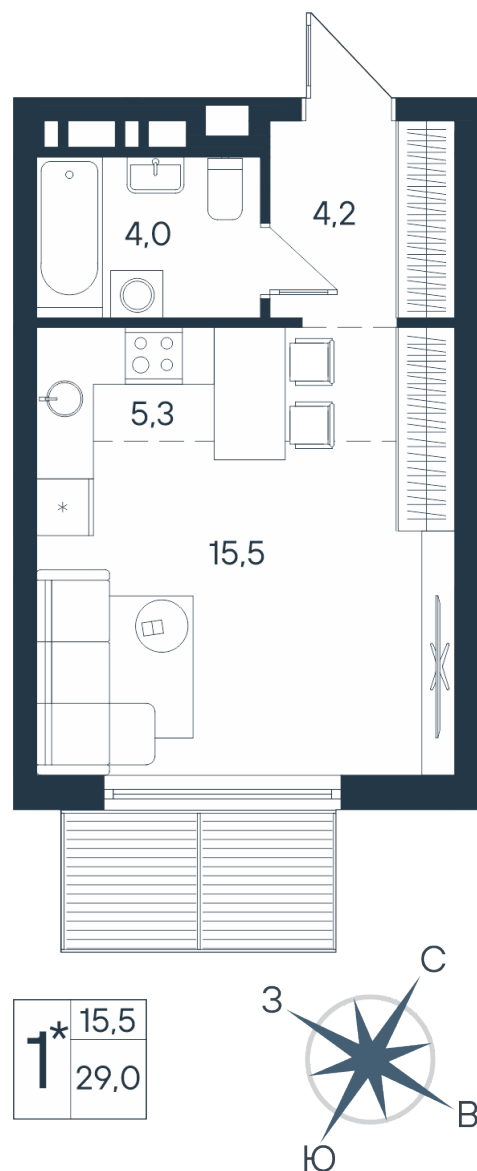

1-комнатная-сма^{рт}

Площадь
29 м²

Этаж
2/15

Окончание строительства
4 кв. 2026

Стоимость*
от 4 741 500 ₽

Цена за м²*
от 163 500 ₽

* Предложение не является публичной офертой.

Расчёты являются предварительными, произведёнными по минимальным предложениям банков. Предлагаемая скидка является максимальной с учётом специальных ипотечных программ и/или господдержки. Данные обновлены 18.09.2024

ЖК Бе^ляева 17

Адрес ЖК: г. Пермь, р-н Индустриальный, ул.
Космонавта Бе^ляева 17

[Узнать подробнее
о жилом комплексе](#)