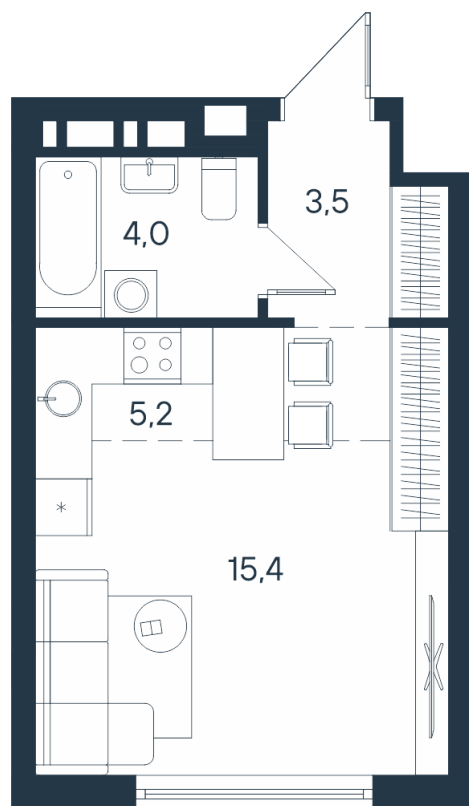

# 1-комнатная-сма<sup>рт</sup>

Площадь  
**28.1 м<sup>2</sup>**

Этаж  
**2/15**

Окончание строительства  
**4 кв. 2026**

Стоимость\*  
**от 4 594 350 ₽**

Цена за м<sup>2</sup>\*  
**от 163 500 ₽**

<b>1*</b>	15,4
	28,1