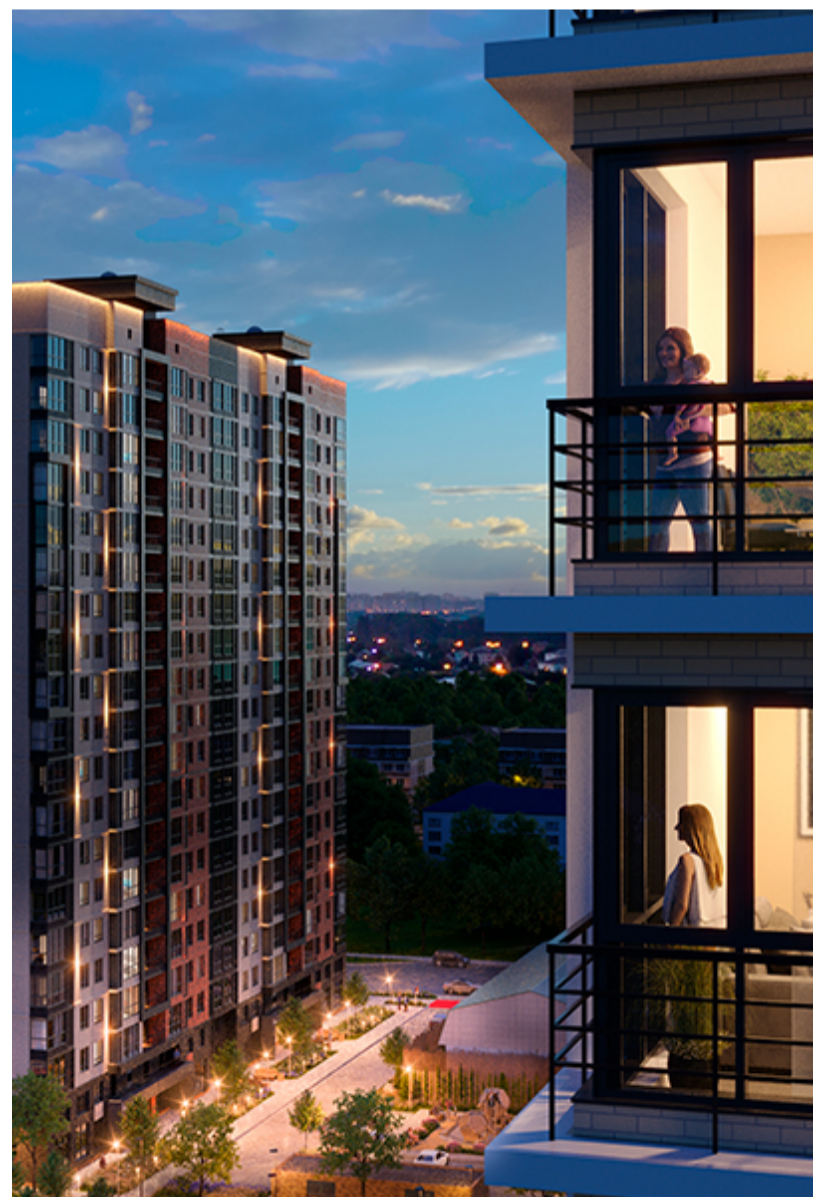

1-комнатная-смарт

Площадь
39 м²

Этаж
14/18

Окончание строительства
2 кв. 2027

Стоимость*
от 6 318 000 ₽

Цена за м²*
от 162 000 ₽

* Предложение не является публичной офертой.

Расчёты являются предварительными, произведёнными по минимальным предложениям банков. Предлагаемая скидка является максимальной с учётом специальных ипотечных программ и/или господдержки. Данные обновлены 24.11.2024

Жилой квартал «Центральный»

Адрес ЖК: г. Астрахань, ул. Ахшарумова, 29

Жилой квартал «Центральный» расположен в самом центре города Астрахань с видом на Кремль, сочетает в себе традиции качества, авторскую архитектуру и современные технологии. Дома нового поколения для людей, которые выше всего ценят качество, комфорт, безопасность и свое время, выбирая лучшее для своей семьи.

- Вид на Кремль
- Детский сад от застройщика
- Собственный прогулочный бульвар
- Система «Умный дом»
- Детские эколощадки
- Отделка White box

[Узнать подробнее
о жилом комплексе](#)