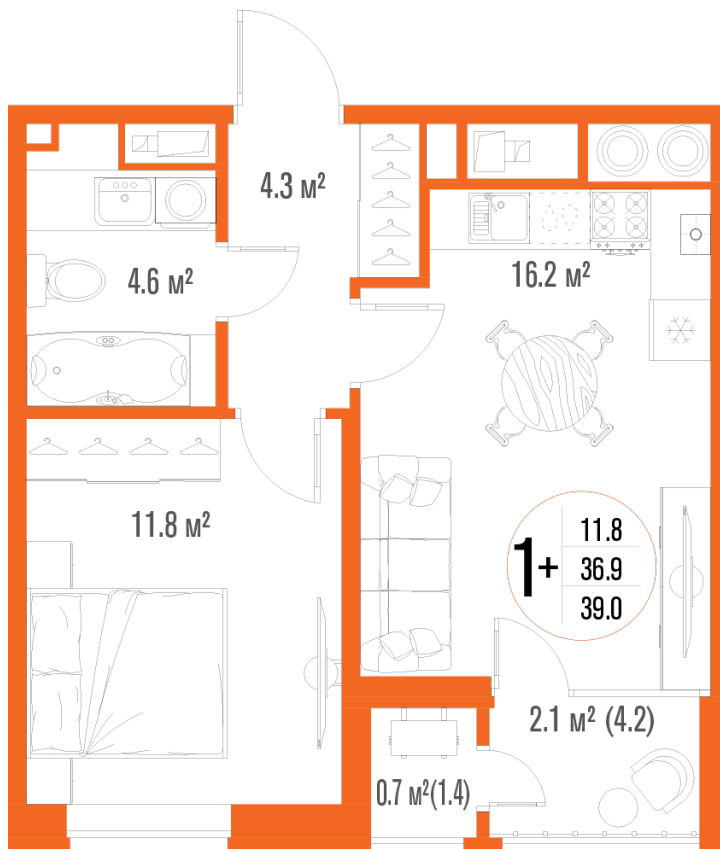

1-комнатная-смарт

Площадь
39 м²

Этаж
13/18

Окончание строительства
2 кв. 2027

Стоимость*
от 6 318 000 ₽

Цена за м²*
от 162 000 ₽

* Предложение не является публичной офертой.

Расчёты являются предварительными, произведёнными по минимальным предложениям банков. Предлагаемая скидка является максимальной с учётом специальных ипотечных программ и/или господдержки. Данные обновлены 22.11.2024