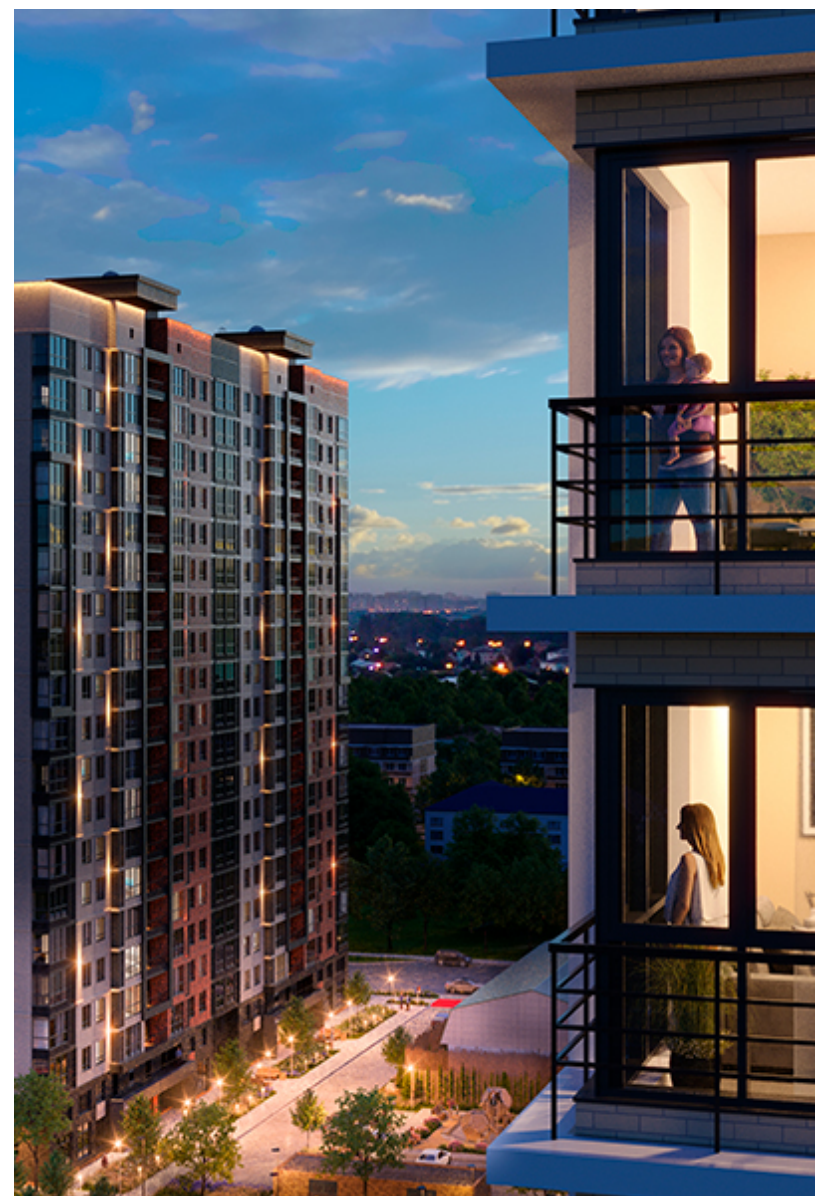

1-комнатная-смарт

Площадь
39 м²

Этаж
13/18

Окончание строительства
2 кв. 2027

Стоимость*
от 6 318 000 ₽

Цена за м²*
от 162 000 ₽

* Предложение не является публичной офертой.

Расчёты являются предварительными, произведёнными по минимальным предложениям банков. Предлагаемая скидка является максимальной с учётом специальных ипотечных программ и/или господдержки. Данные обновлены 22.11.2024

Жилой квартал «Центральный»

Адрес ЖК: г. Астрахань, ул. Ахшарумова, 29

Жилой квартал «Центральный» расположен в самом центре города Астрахань с видом на Кремль, сочетает в себе традиции качества, авторскую архитектуру и современные технологии. Дома нового поколения для людей, которые выше всего ценят качество, комфорт, безопасность и свое время, выбирая лучшее для своей семьи.

- Вид на Кремль
- Детский сад от застройщика
- Собственный прогулочный бульвар
- Система «Умный дом»
- Детские эколощадки
- Отделка White box

[Узнать подробнее
о жилом комплексе](#)