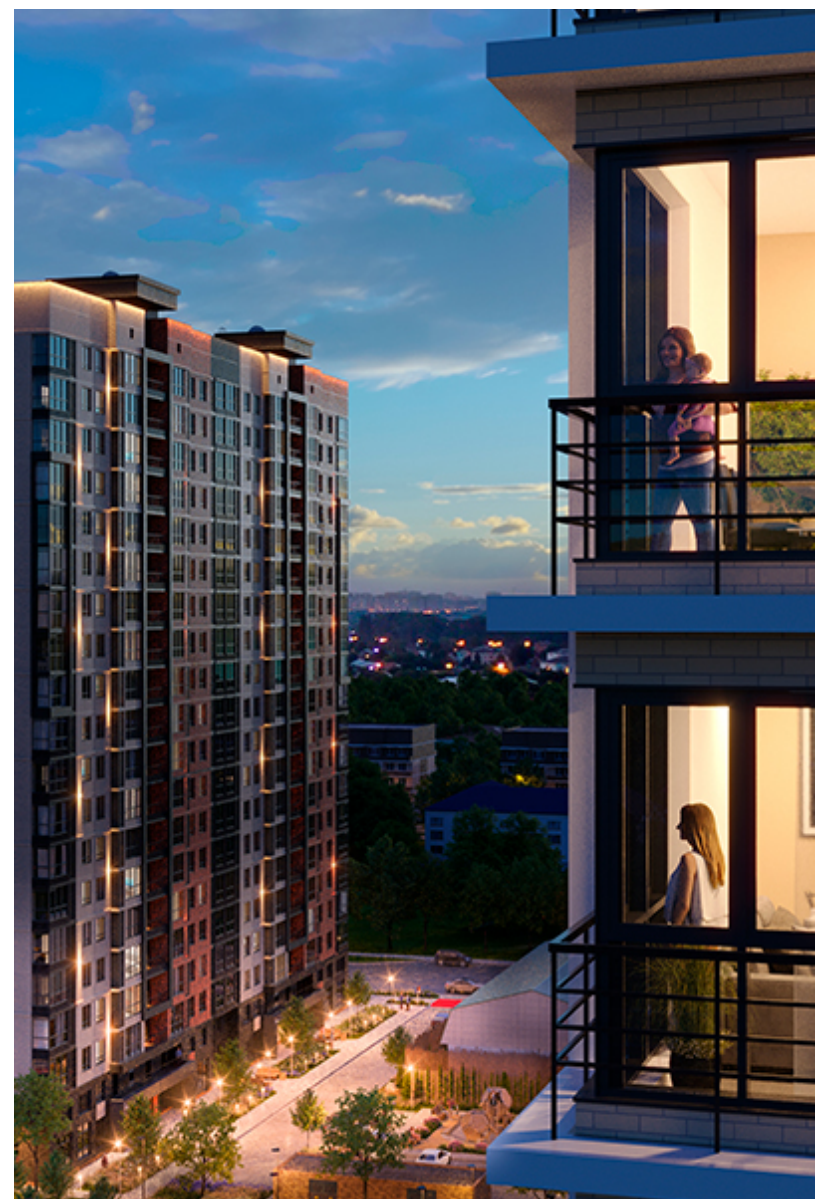

1-комнатная-смарт

Площадь
39 м²

Этаж
12/18

Окончание строительства
2 кв. 2027

Стоимость*
от 6 318 000 ₽

Цена за м²*
от 162 000 ₽

* Предложение не является публичной офертой.

Расчёты являются предварительными, произведёнными по минимальным предложениям банков. Предлагаемая скидка является максимальной с учётом специальных ипотечных программ и/или господдержки. Данные обновлены 22.11.2024

Жилой квартал «Центральный»

Адрес ЖК: г. Астрахань, ул. Ахшарумова, 29

Жилой квартал «Центральный» расположен в самом центре города Астрахань с видом на Кремль, сочетает в себе традиции качества, авторскую архитектуру и современные технологии. Дома нового поколения для людей, которые выше всего ценят качество, комфорт, безопасность и свое время, выбирая лучшее для своей семьи.

- Вид на Кремль
- Детский сад от застройщика
- Собственный прогулочный бульвар
- Система «Умный дом»
- Детские эколощадки
- Отделка White box

[Узнать подробнее
о жилом комплексе](#)