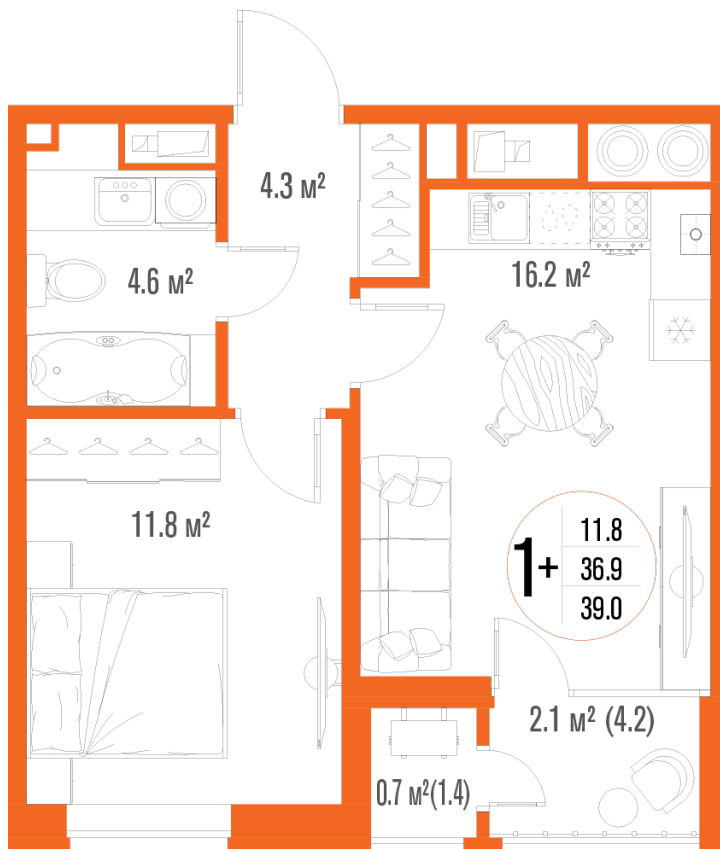

1-комнатная-смарт

Площадь
39 м²

Этаж
12/18

Окончание строительства
2 кв. 2027

Стоимость*
от 6 318 000 ₽

Цена за м²*
от 162 000 ₽

* Предложение не является публичной офертой.

Расчёты являются предварительными, произведёнными по минимальным предложениям банков. Предлагаемая скидка является максимальной с учётом специальных ипотечных программ и/или господдержки. Данные обновлены 22.11.2024