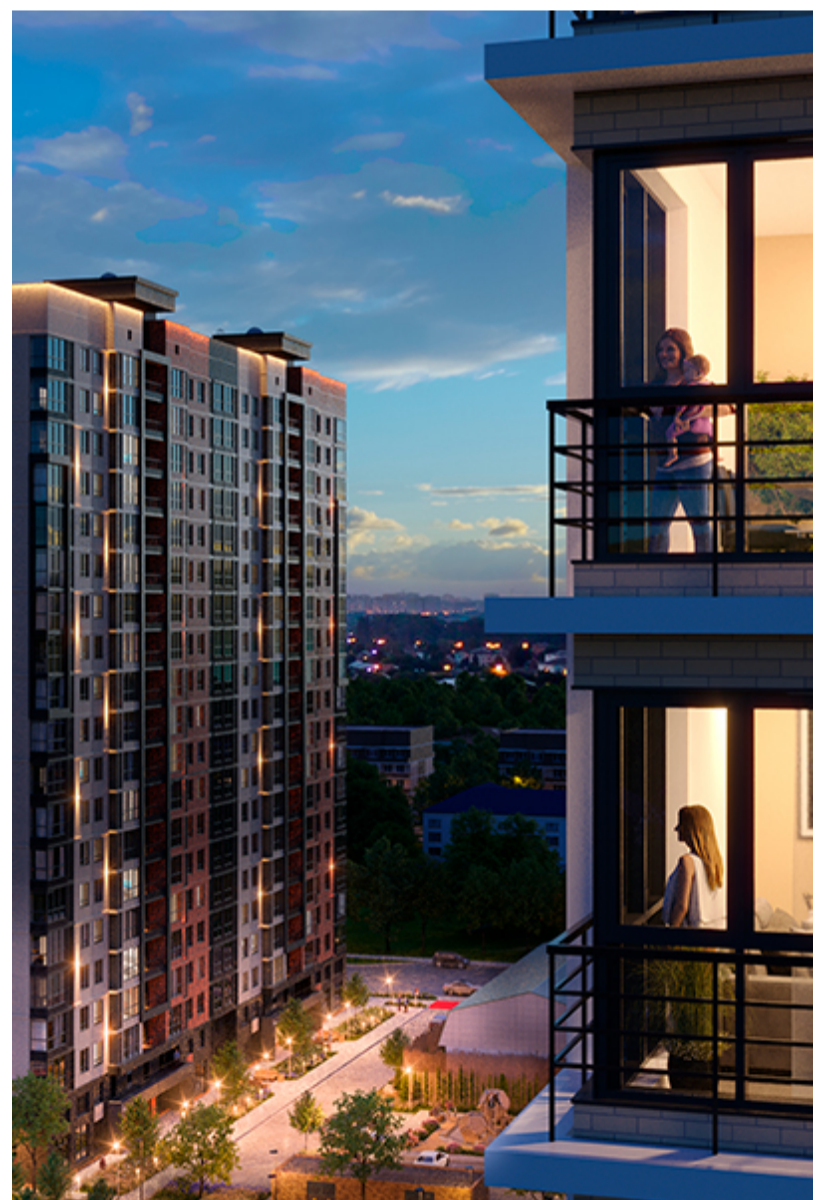

1-комнатная-сма^{рт}

Площадь
39.7 м²

Этаж
11/18

Окончание строительства
2 кв. 2027

Стоимость*
от 6 431 400 ₽

Цена за м²*
от 162 000 ₽

* Предложение не является публичной офертой.

Расчёты являются предварительными, произведёнными по минимальным предложениям банков. Предлагаемая скидка является максимальной с учётом специальных ипотечных программ и/или господдержки. Данные обновлены 23.11.2024

Жилой квартал «Центральный»

Адрес ЖК: г. Астрахань, ул. Ахшарумова, 29

Жилой квартал «Центральный» расположен в самом центре города Астрахань с видом на Кремль, сочетает в себе традиции качества, авторскую архитектуру и современные технологии. Дома нового поколения для людей, которые выше всего ценят качество, комфорт, безопасность и свое время, выбирая лучшее для своей семьи.

- Вид на Кремль
- Детский сад от застройщика
- Собственный прогулочный бульвар
- Система «Умный дом»
- Детские эколощадки
- Отделка White box

[Узнать подробнее](#)
[о жилом комплексе](#)