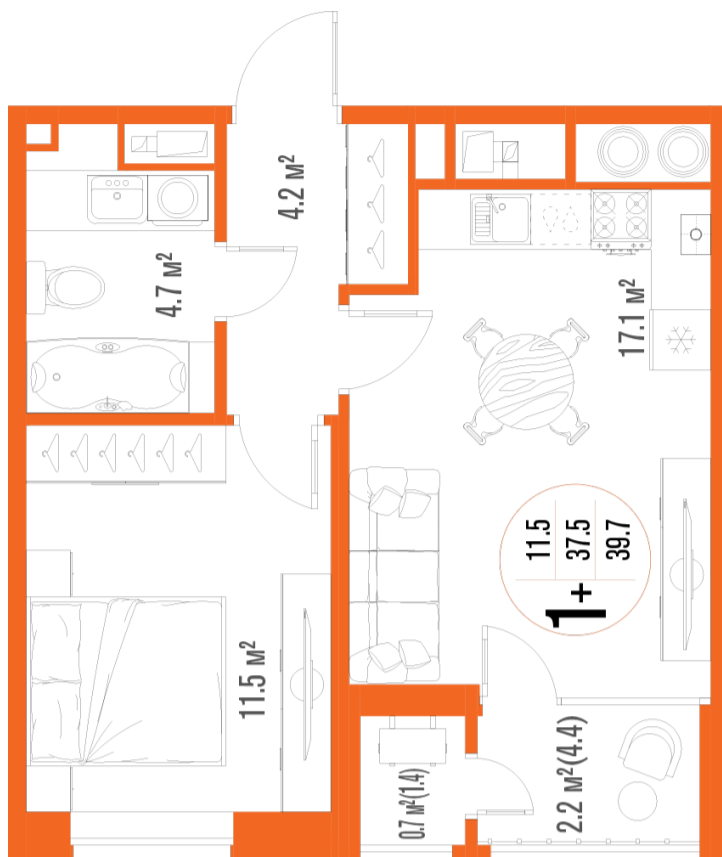

1-комнатная-сма^{рт}

Площадь
39.7 м²

Этаж
11/18

Окончание строительства
2 кв. 2027

Стоимость*
от 6 431 400 ₽

Цена за м²*
от 162 000 ₽

* Предложение не является публичной офертой.

Расчёты являются предварительными, произведёнными по минимальным предложениям банков. Предлагаемая скидка является максимальной с учётом специальных ипотечных программ и/или господдержки. Данные обновлены 23.11.2024