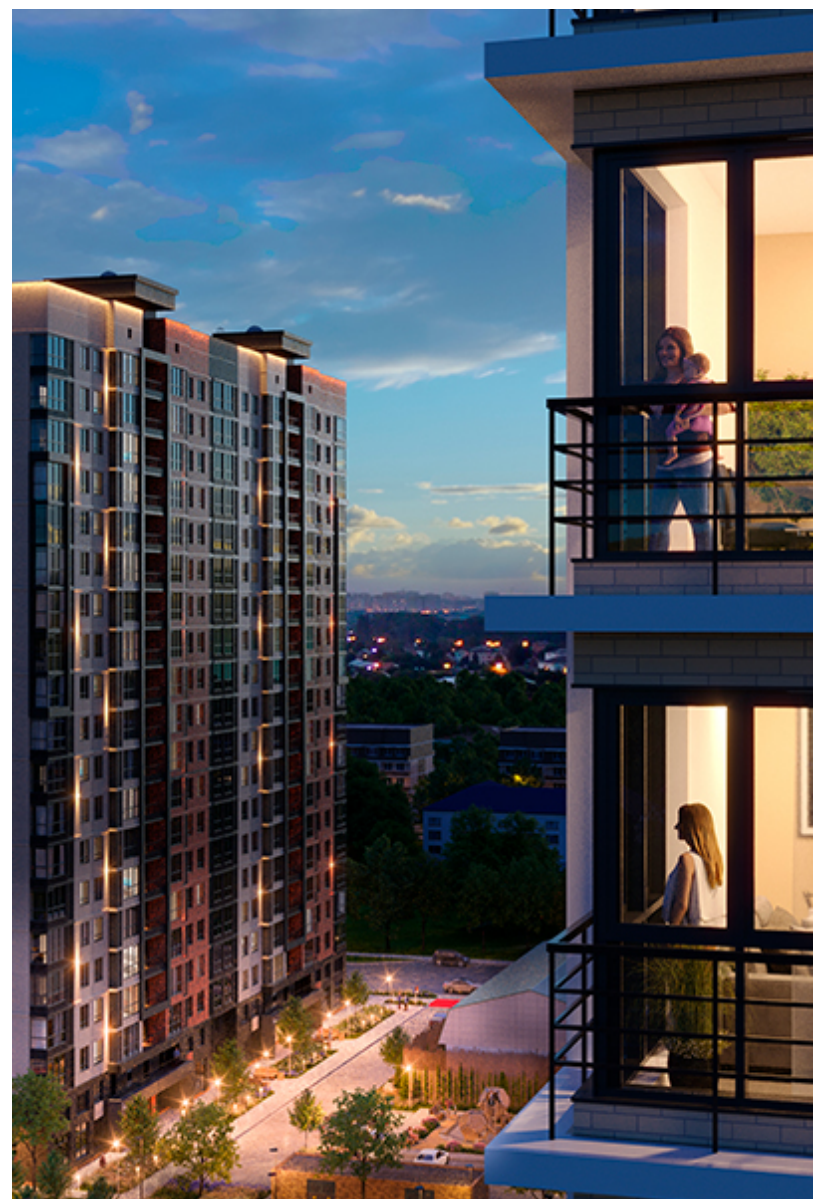

1-комнатная-смарт

Площадь
39 м²

Этаж
8/18

Окончание строительства
2 кв. 2027

Стоимость*
от 6 318 000 ₽

Цена за м²*
от 162 000 ₽

* Предложение не является публичной офертой.

Расчёты являются предварительными, произведёнными по минимальным предложениям банков. Предлагаемая скидка является максимальной с учётом специальных ипотечных программ и/или господдержки. Данные обновлены 24.11.2024

Жилой квартал «Центральный»

Адрес ЖК: г. Астрахань, ул. Ахшарумова, 29

Жилой квартал «Центральный» расположен в самом центре города Астрахань с видом на Кремль, сочетает в себе традиции качества, авторскую архитектуру и современные технологии. Дома нового поколения для людей, которые выше всего ценят качество, комфорт, безопасность и свое время, выбирая лучшее для своей семьи.

- Вид на Кремль
- Детский сад от застройщика
- Собственный прогулочный бульвар
- Система «Умный дом»
- Детские эколощадки
- Отделка White box

[Узнать подробнее
о жилом комплексе](#)