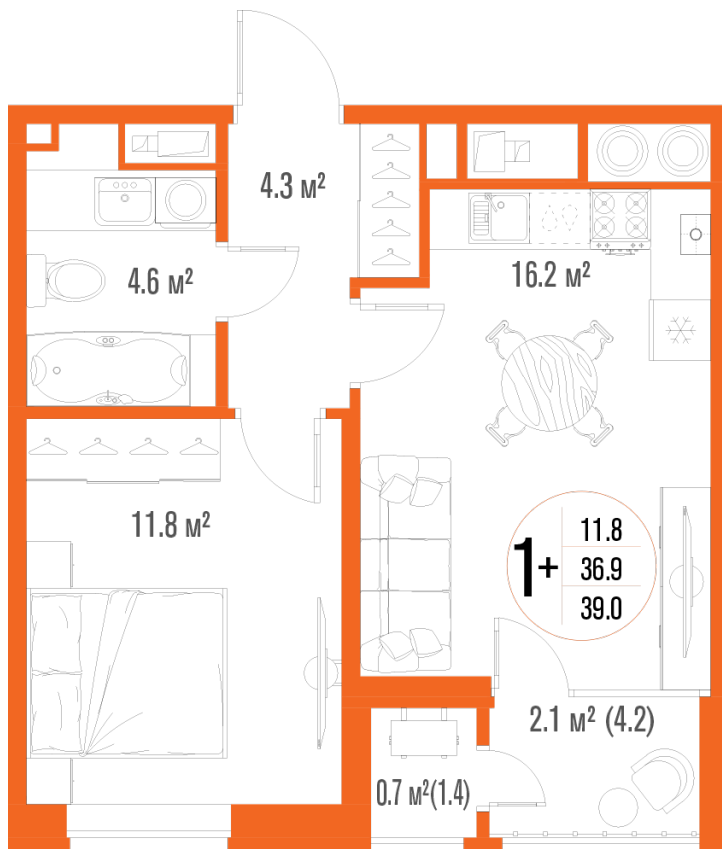

1-комнатная-смарт

Площадь
39 м²

Этаж
8/18

Окончание строительства
2 кв. 2027

Стоимость*
от 6 318 000 ₽

Цена за м²*
от 162 000 ₽

* Предложение не является публичной офертой.

Расчёты являются предварительными, произведёнными по минимальным предложениям банков. Предлагаемая скидка является максимальной с учётом специальных ипотечных программ и/или господдержки. Данные обновлены 24.11.2024