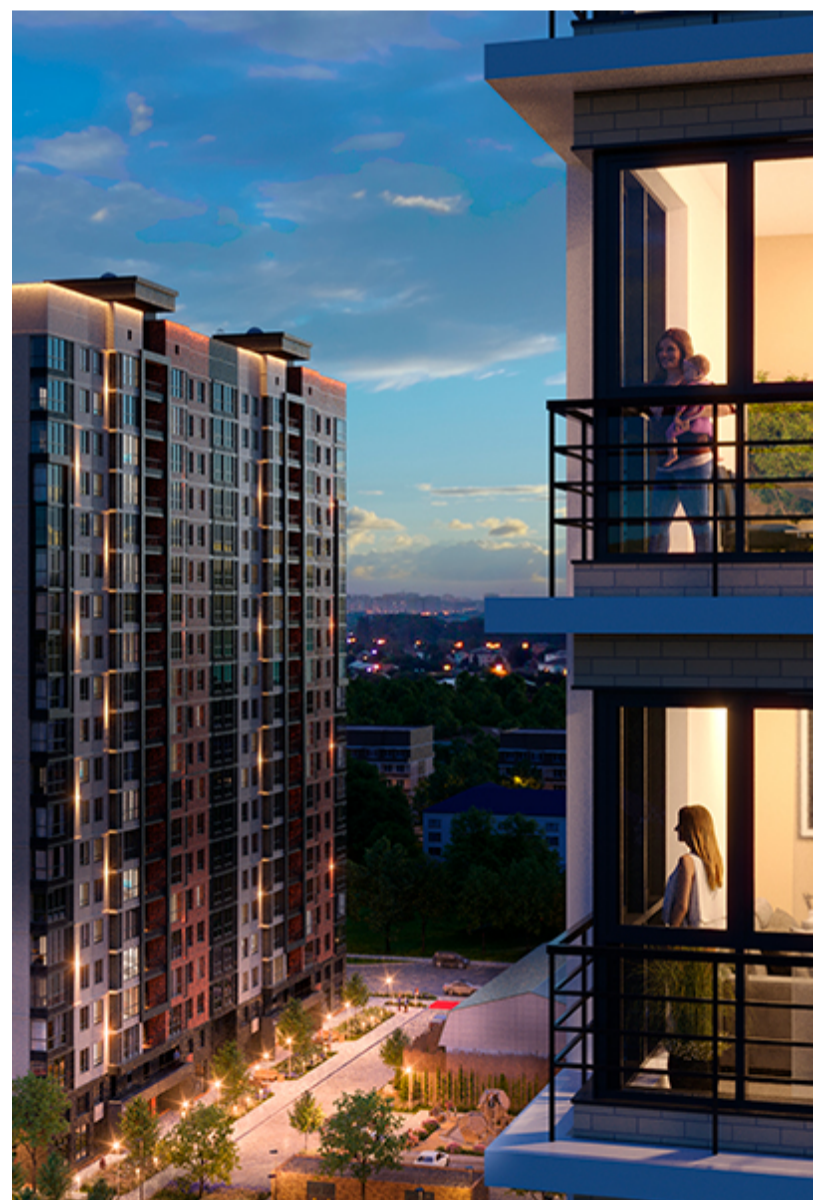

1-комнатная-смарт

Площадь
39.7 м²

Этаж
7/18

Окончание строительства
2 кв. 2027

Стоимость*
от 6 431 400 ₽

Цена за м²*
от 162 000 ₽

* Предложение не является публичной офертой.

Расчёты являются предварительными, произведёнными по минимальным предложениям банков. Предлагаемая скидка является максимальной с учётом специальных ипотечных программ и/или господдержки. Данные обновлены 24.11.2024

Жилой квартал «Центральный»

Адрес ЖК: г. Астрахань, ул. Ахшарумова, 29

Жилой квартал «Центральный» расположен в самом центре города Астрахань с видом на Кремль, сочетает в себе традиции качества, авторскую архитектуру и современные технологии. Дома нового поколения для людей, которые выше всего ценят качество, комфорт, безопасность и свое время, выбирая лучшее для своей семьи.

- Вид на Кремль
- Детский сад от застройщика
- Собственный прогулочный бульвар
- Система «Умный дом»
- Детские экоплощадки
- Отделка White box

[Узнать подробнее](#)
[о жилом комплексе](#)