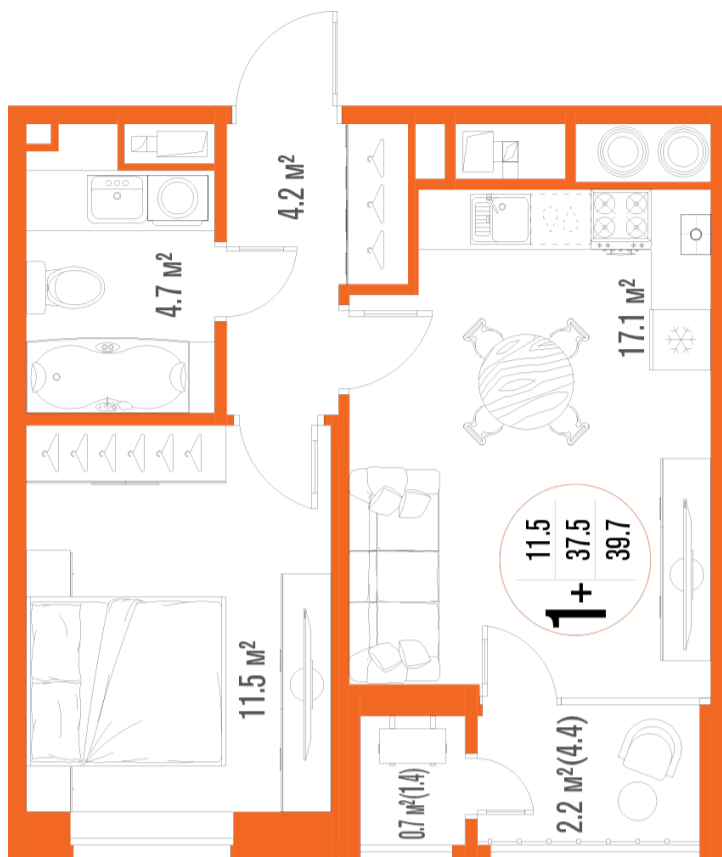

1-комнатная-смарт

Площадь
39.7 м²

Этаж
7/18

Окончание строительства
2 кв. 2027

Стоимость*
от 6 431 400 ₽

Цена за м²*
от 162 000 ₽

* Предложение не является публичной офертой.

Расчёты являются предварительными, произведёнными по минимальным предложениям банков. Предлагаемая скидка является максимальной с учётом специальных ипотечных программ и/или господдержки. Данные обновлены 24.11.2024