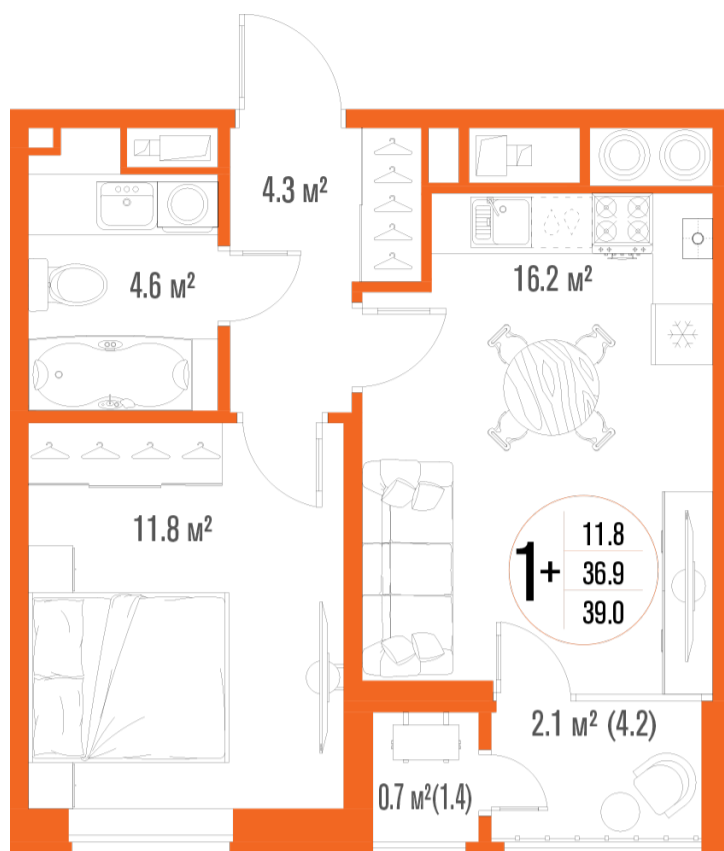

1-комнатная-смарт

Площадь
39 м²

Этаж
7/18

Окончание строительства
2 кв. 2027

Стоимость*
от 6 318 000 ₽

Цена за м²*
от 162 000 ₽

* Предложение не является публичной офертой.

Расчёты являются предварительными, произведёнными по минимальным предложениям банков. Предлагаемая скидка является максимальной с учётом специальных ипотечных программ и/или господдержки. Данные обновлены 24.11.2024