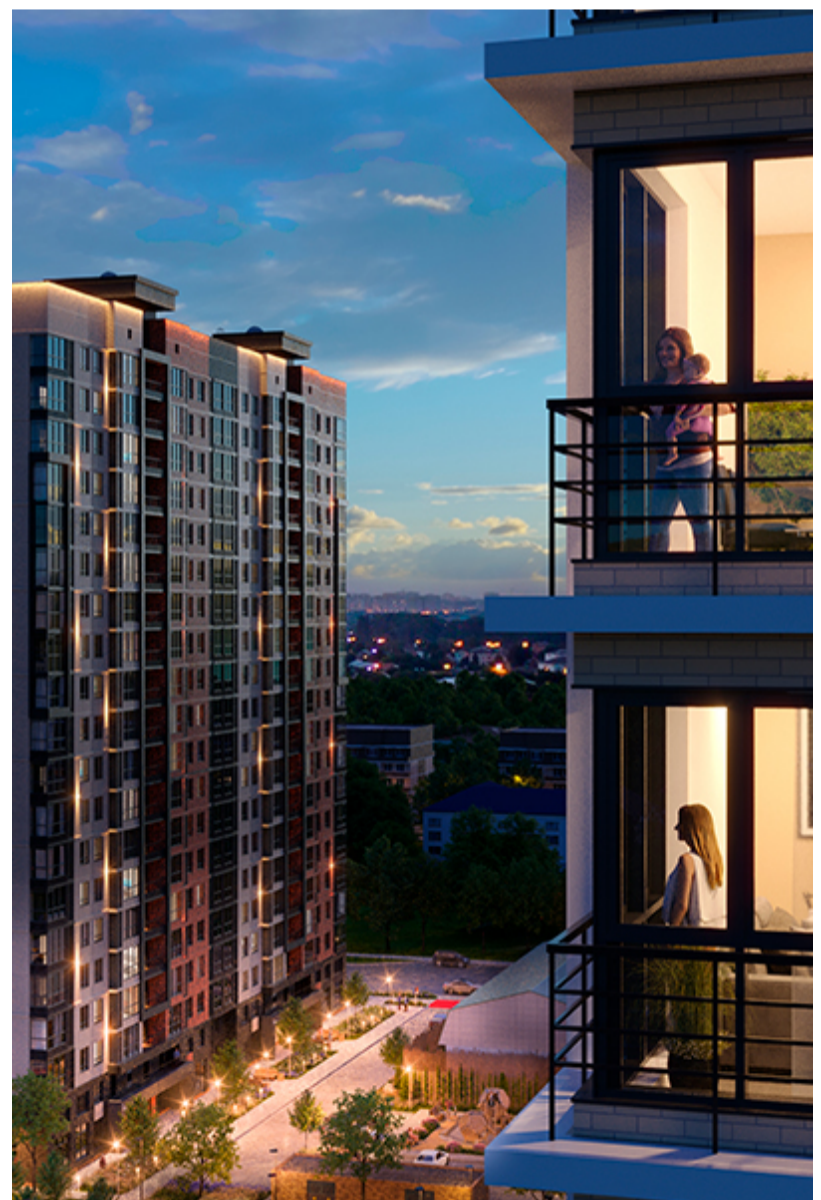

1-комнатная-смарт

Площадь
39 м²

Этаж
7/18

Окончание строительства
2 кв. 2027

Стоимость*
от 6 318 000 ₽

Цена за м²*
от 162 000 ₽

* Предложение не является публичной офертой.

Расчёты являются предварительными, произведёнными по минимальным предложениям банков. Предлагаемая скидка является максимальной с учётом специальных ипотечных программ и/или господдержки. Данные обновлены 24.11.2024

Жилой квартал «Центральный»

Адрес ЖК: г. Астрахань, ул. Ахшарумова, 29

Жилой квартал «Центральный» расположен в самом центре города Астрахань с видом на Кремль, сочетает в себе традиции качества, авторскую архитектуру и современные технологии. Дома нового поколения для людей, которые выше всего ценят качество, комфорт, безопасность и свое время, выбирая лучшее для своей семьи.

- Вид на Кремль
- Детский сад от застройщика
- Собственный прогулочный бульвар
- Система «Умный дом»
- Детские экоплощадки
- Отделка White box

[Узнать подробнее
о жилом комплексе](#)